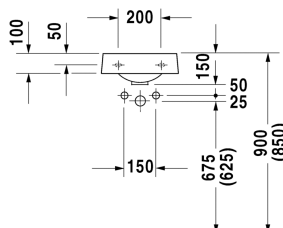

Architec Умывальник для рук # 0766350000 /
0766350008 / 0766350009

| < 360 мм > |

Умывальник для рук	Размеры	Вес	Номер заказа
без перелива, с плоскостью под смеситель, глазуровка снизу, 360 мм			
Цвета			
00 Белый Alpin			
Вариант			
● ● с намеченным отверстием для смесителя слева, с намеченным отверстием для дозатора мыла, справа	360 x 380 мм	7,600 кг	0766350000
● отверстие для смесителя справа	360 x 380 мм	7,600 кг	0766350008
● отверстие для смесителя слева	360 x 380 мм	7,600 кг	0766350009
Сантехническая керамика со специальным покрытием WonderGliss остается чистой и красивой в течение долгого времени. При заказе WonderGliss добавьте "1" на 11-м месте в артикуле модели.			
Принадлежности			
Выпуск для раковины для умывальников без перелива	50 мм	0,300 кг	005024

Все чертежи содержат необходимые размеры с соблюдением стандартных допусков. Они указаны в мм и не являются обязательными. Точные размеры, в частности для монтажа по индивидуальному заказу, можно получить только по готовому изделию.