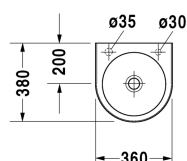

Architec Умывальник для рук # 0766350000 /
0766350008 / 0766350009

| < 360 мм > |

Умывальник для рук	Размеры	Вес	Номер заказа
без перелива, с плоскостью под смеситель, глазуровка снизу, 360 мм			
Цвета			
00 Белый Alpin			
Вариант			
● ● с намеченным отверстием для смесителя слева, с намеченным отверстием для дозатора мыла, справа	360 x 380 мм	7,600 кг	0766350000
● отверстие для смесителя справа	360 x 380 мм	7,600 кг	0766350008
● отверстие для смесителя слева	360 x 380 мм	7,600 кг	0766350009
Сантехническая керамика со специальным покрытием WonderGliss остается чистой и красивой в течение долгого времени. При заказе WonderGliss добавьте "1" на 11-м месте в артикуле модели.			
Принадлежности			
Выпуск для раковины для умывальников без перелива	50 мм	0,300 кг	005024

Все чертежи содержат необходимые размеры с соблюдением стандартных допусков. Они указаны в мм и не являются обязательными. Точные размеры, в частности для монтажа по индивидуальному заказу, можно получить только по готовому изделию.