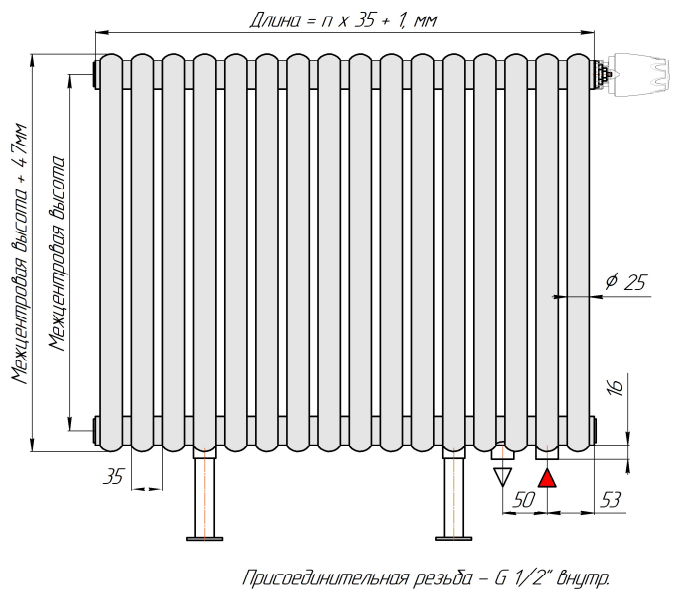

Радиатор Гармония C25 N, боковое подключение, монтажная схема

Гармония C25 N 1

Гармония C25 N 2

Гармония C25 N 1 нв

Гармония C25 N 2 нв

Гармония C25 N 1

Гармония C25 N 2

Радиатор с нижним подключением "Гармония С25 N нп прав", монтажная схема
(левостороннее нижнее подключение - зеркально)

Гармония С25 N 1 нп

Гармония С25 N 2 нп

Гармония С25 N 1 нп лев

Гармония С25 N 2 нп лев

Гармония С25 N 1 нп

Гармония С25 N 2 нп