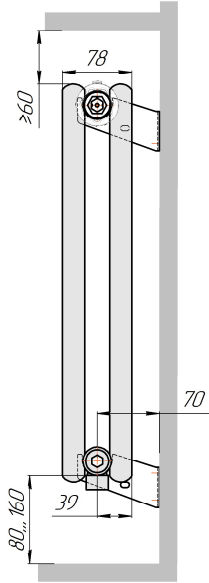

Радиатор Гармония C25 N, боковое подключение, монтажная схема

Гармония C25 N 1

Гармония C25 N 2

Гармония C25 N 1 нв

Гармония C25 N 2 нв

Гармония C25 N 1

Гармония C25 N 2

Радиатор с нижним подключением "Гармония С25 N нп прав", монтажная схема
(левостороннее нижнее подключение - зеркально)

Гармония С25 N 1 нп

Гармония С25 N 2 нп

Гармония С25 N 1 нп лев

Гармония С25 N 2 нп лев

Гармония С25 N 1 нп

Гармония С25 N 2 нп