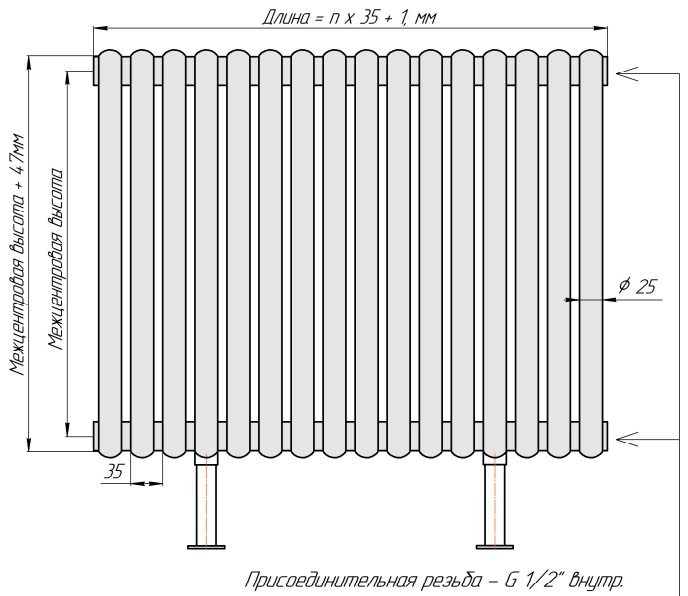

Радиатор Гармония C25 N, боковое подключение, монтажная схема

Гармония C25 N 1

Гармония C25 N 2

Гармония C25 N 1 нв

Гармония C25 N 2 нв

Гармония C25 N 1

Гармония C25 N 2

Радиатор с нижним подключением "Гармония С25 N нп прав", монтажная схема
(левостороннее нижнее подключение - зеркально)

Гармония С25 N 1 нп

Гармония С25 N 2 нп

Гармония С25 N 1 нп лев

Гармония С25 N 2 нп лев

Гармония С25 N 1 нп

Гармония С25 N 2 нп