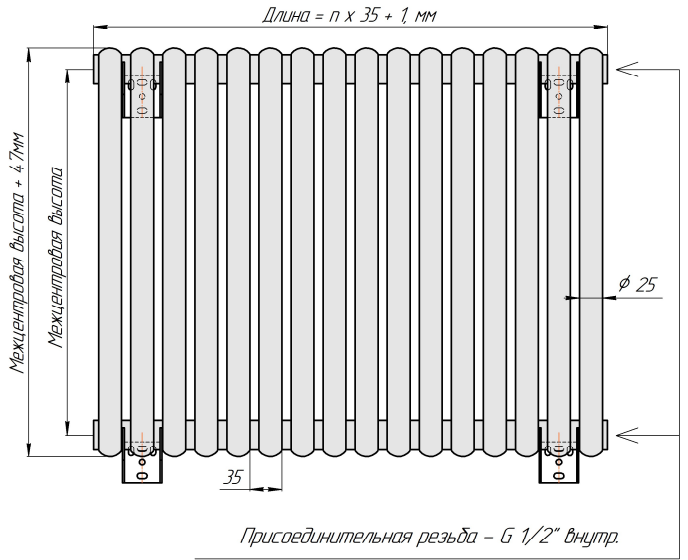

Радиатор Гармония C25 N, боковое подключение, монтажная схема

Гармония C25 N 1

Гармония C25 N 2

Гармония C25 N 1 нв

Гармония C25 N 2 нв

Гармония C25 N 1

Гармония C25 N 2

Радиатор с нижним подключением "Гармония С25 N нп прав", монтажная схема
(левостороннее нижнее подключение - зеркально)

Гармония С25 N 1 нп

Гармония С25 N 2 нп

Гармония С25 N 1 нп лев

Гармония С25 N 2 нп лев

Гармония С25 N 1 нп

Гармония С25 N 2 нп