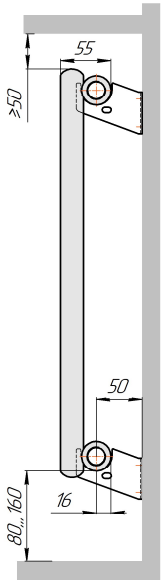

Радиатор Гармония C25 N, боковое подключение, монтажная схема

Гармония C25 N 1

Гармония C25 N 2

Гармония C25 N 1 нв

Гармония C25 N 2 нв

Гармония C25 N 1

Гармония C25 N 2

Радиатор с нижним подключением "Гармония С25 N нп прав", монтажная схема
(левостороннее нижнее подключение - зеркально)

Гармония С25 N 1 нп

Гармония С25 N 2 нп

Гармония С25 N 1 нп лев

Гармония С25 N 2 нп лев

Гармония С25 N 1 нп

Гармония С25 N 2 нп