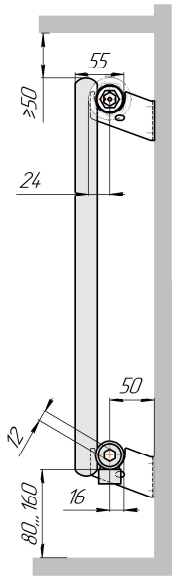

Радиатор Гармония C25 N, боковое подключение, монтажная схема

Гармония C25 N 1

Гармония C25 N 2

Гармония C25 N 1 нв

Гармония C25 N 2 нв

Гармония C25 N 1

Гармония C25 N 2

Радиатор с нижним подключением "Гармония С25 N нп прав", монтажная схема
(левостороннее нижнее подключение - зеркально)

Гармония С25 N 1 нп

Гармония С25 N 2 нп

Гармония С25 N 1 нп лев

Гармония С25 N 2 нп лев

Гармония С25 N 1 нп

Гармония С25 N 2 нп