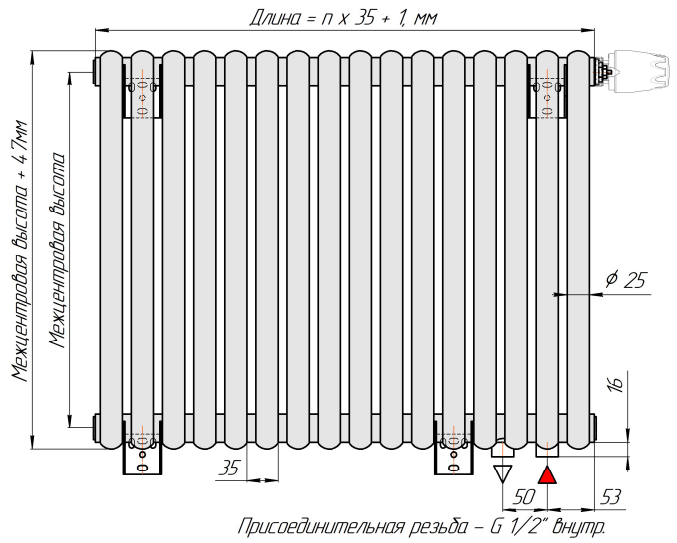

Радиатор Гармония C25 N, боковое подключение, монтажная схема

Гармония C25 N 1

Гармония C25 N 2

Гармония C25 N 1 нв

Гармония C25 N 2 нв

Гармония C25 N 1

Гармония C25 N 2

Радиатор с нижним подключением "Гармония С25 N нп прав", монтажная схема
(левостороннее нижнее подключение - зеркально)

Гармония С25 N 1 нп

Гармония С25 N 2 нп

Гармония С25 N 1 нп лев

Гармония С25 N 2 нп лев

Гармония С25 N 1 нп

Гармония С25 N 2 нп