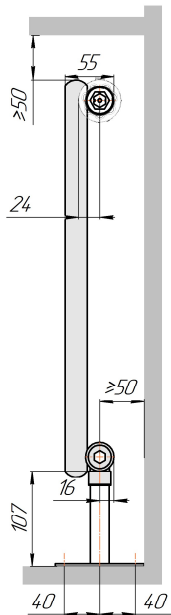

Радиатор Гармония C25 N, боковое подключение, монтажная схема

Гармония C25 N 1

Гармония C25 N 2

Гармония C25 N 1 нв

Гармония C25 N 2 нв

Гармония C25 N 1

Гармония C25 N 2

Радиатор с нижним подключением "Гармония С25 N нп прав", монтажная схема
(левостороннее нижнее подключение - зеркально)

Гармония С25 N 1 нп

Гармония С25 N 2 нп

Гармония С25 N 1 нп лев

Гармония С25 N 2 нп лев

Гармония С25 N 1 нп

Гармония С25 N 2 нп