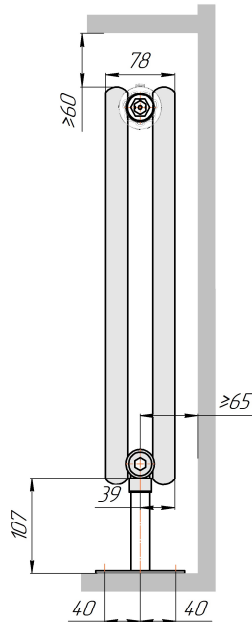

Радиатор Гармония C25 N, боковое подключение, монтажная схема

Гармония C25 N 1

Гармония C25 N 2

Гармония C25 N 1 нв

Гармония C25 N 2 нв

Гармония C25 N 1

Гармония C25 N 2

Радиатор с нижним подключением "Гармония С25 N нп прав", монтажная схема
(левостороннее нижнее подключение - зеркально)

Гармония С25 N 1 нп

Гармония С25 N 2 нп

Гармония С25 N 1 нп лев

Гармония С25 N 2 нп лев

Гармония С25 N 1 нп

Гармония С25 N 2 нп