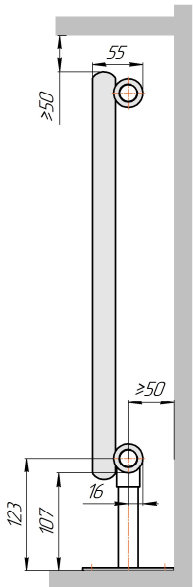

Радиатор Гармония C25 N, боковое подключение, монтажная схема

Гармония C25 N 1

Гармония C25 N 2

Гармония C25 N 1 нв

Гармония C25 N 2 нв

Гармония C25 N 1

Гармония C25 N 2

Радиатор с нижним подключением "Гармония С25 N нп прав", монтажная схема
(левостороннее нижнее подключение - зеркально)

Гармония С25 N 1 нп

Гармония С25 N 2 нп

Гармония С25 N 1 нп лев

Гармония С25 N 2 нп лев

Гармония С25 N 1 нп

Гармония С25 N 2 нп