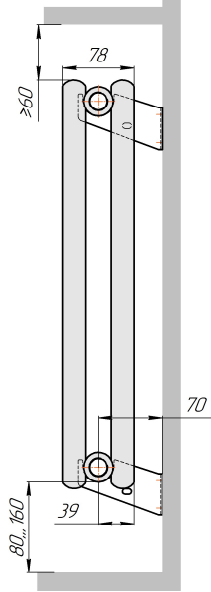

Радиатор Гармония C25 N, боковое подключение, монтажная схема

Гармония C25 N 1

Гармония C25 N 2

Гармония C25 N 1 нв

Гармония C25 N 2 нв

Гармония C25 N 1

Гармония C25 N 2

Радиатор с нижним подключением "Гармония С25 N нп прав", монтажная схема
(левостороннее нижнее подключение - зеркально)

Гармония С25 N 1 нп

Гармония С25 N 2 нп

Гармония С25 N 1 нп лев

Гармония С25 N 2 нп лев

Гармония С25 N 1 нп

Гармония С25 N 2 нп