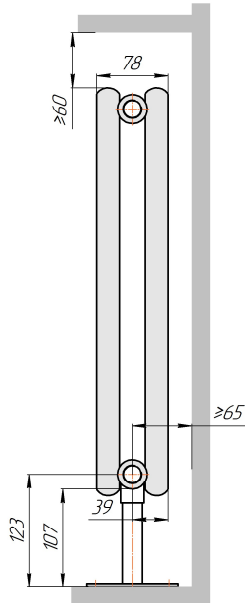

Радиатор Гармония C25 N, боковое подключение, монтажная схема

Гармония C25 N 1

Гармония C25 N 2

Гармония C25 N 1 нв

Гармония C25 N 2 нв

Гармония C25 N 1

Гармония C25 N 2

Радиатор с нижним подключением "Гармония С25 N нп прав", монтажная схема
(левостороннее нижнее подключение - зеркально)

Гармония С25 N 1 нп

Гармония С25 N 2 нп

Гармония С25 N 1 нп лев

Гармония С25 N 2 нп лев

Гармония С25 N 1 нп

Гармония С25 N 2 нп