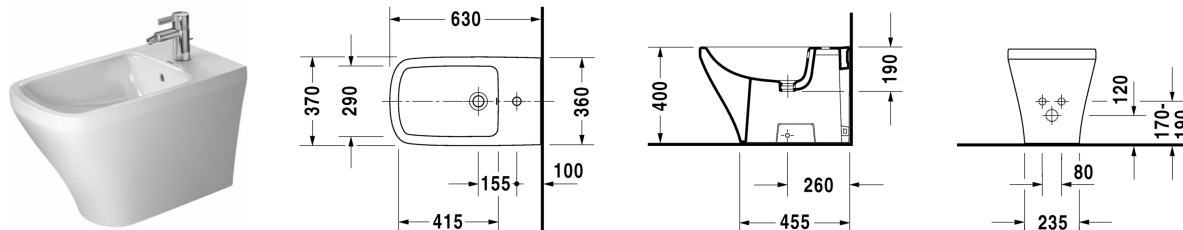

DuraStyle Биде напольное # 2283100000

| < 370 мм > |

Биде напольное	Размеры	Вес	Номер заказа
с переливом, с плоскостью под смеситель, включая крепление			
Цвета			
00 Белый Alpin			
Вариант			
	370 x 630 мм	27,300 кг	2283100000
Сантехническая керамика со специальным покрытием WonderGliss остается чистой и красивой в течение долгого времени. При заказе WonderGliss добавьте "1" на 11-м месте в артикуле модели.			
Принадлежности			
Трубчатый сифон для биде с удлиненной спускной трубой	1 1/4" мм	0,600 кг	005027