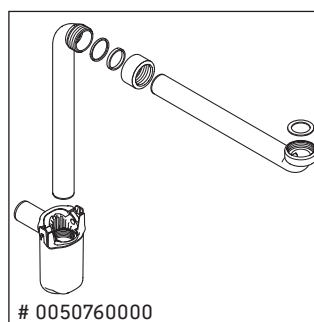

X-Large

XL 6051

Инструкция по монтажу

A	B	W	X
mm	mm	mm	mm
600	376	55	795

D-Code # 034265

Указания по применению

Серия мебели для ванной комнаты соответствует действующим нормам и директивам на момент поставки и сконструирована для использования в ванных комнатах. Непосредственное орошение водой, например, во время мытья под душем следует избегать.