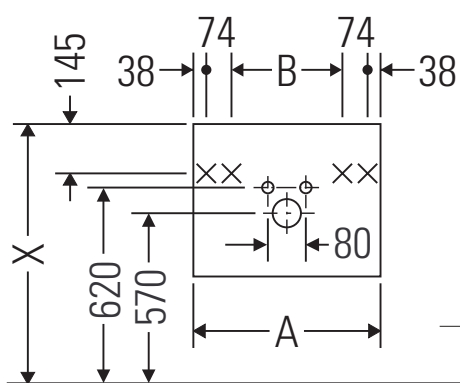

X-Large

XL 6051

Инструкция по монтажу

A	B	W	X
mm	mm	mm	mm
600	376	55	795

D-Code # 034265

Указания по применению

Серия мебели для ванной комнаты соответствует действующим нормам и директивам на момент поставки и сконструирована для использования в ванных комнатах. Непосредственное орошение водой, например, во время мытья под душем следует избегать.