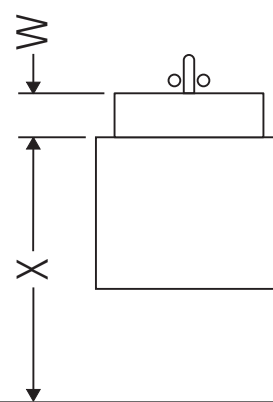

X-Large

XL 6051

Инструкция по монтажу

A	B	W	X
mm	mm	mm	mm
600	376	55	795

D-Code # 034265

Указания по применению

Серия мебели для ванной комнаты соответствует действующим нормам и директивам на момент поставки и сконструирована для использования в ванных комнатах. Непосредственное орошение водой, например, во время мытья под душем следует избегать.