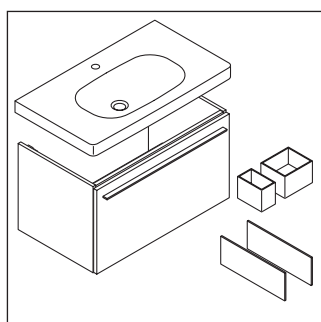

X-Large

XL 6051

Инструкция по монтажу

A	B	W	X
mm	mm	mm	mm
600	376	55	795

D-Code # 034265

Указания по применению

Серия мебели для ванной комнаты соответствует действующим нормам и директивам на момент поставки и сконструирована для использования в ванных комнатах. Непосредственное орошение водой, например, во время мытья под душем следует избегать.