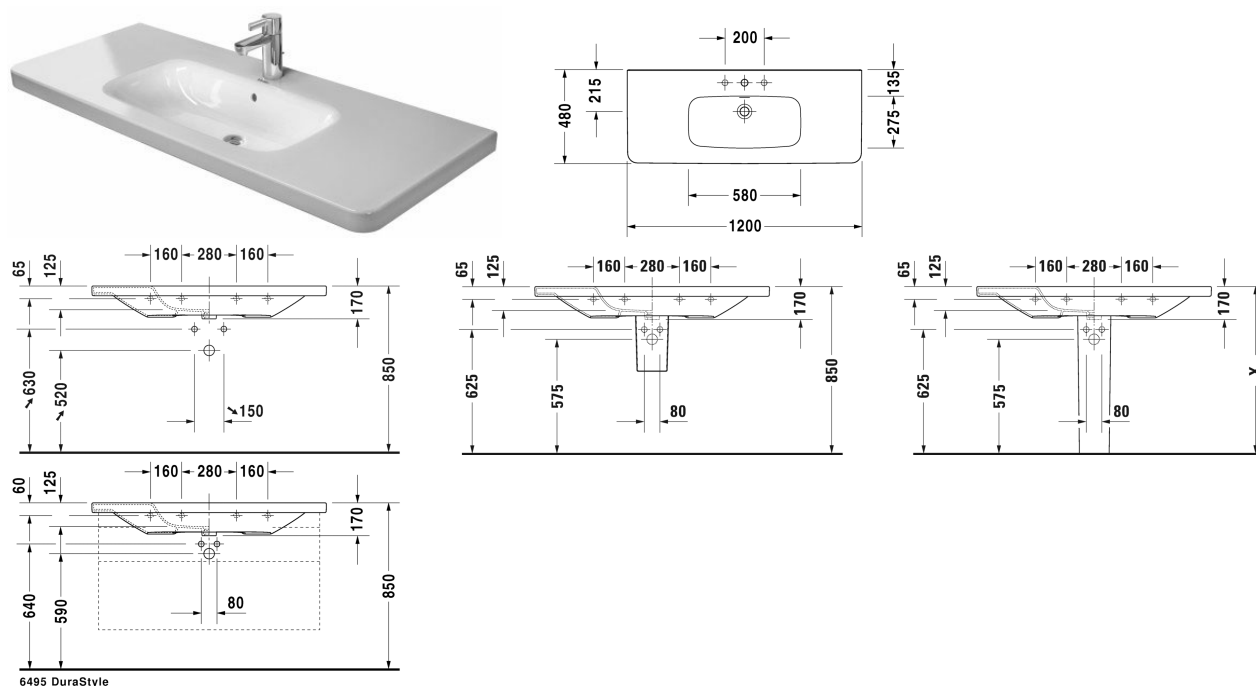

DuraStyle Умывальник, умывальник для мебели #  
2320120000 / 2320120030 / 2320120060

| < 1200 мм > |

6495 DuraStyle

Умывальник, умывальник для мебели	Размеры	Вес	Номер заказа
с плоскостью под смеситель, глазуровка снизу, 1200 мм			
<b>Цвета</b>			
00 Белый Alpin			
<b>Вариант</b>			
● с переливом	1200 x 480 мм	33,200 кг	2320120000
●●● с переливом	1200 x 480 мм	33,200 кг	2320120030
⊗ с переливом	1200 x 480 мм	33,200 кг	2320120060
<b>Справка</b>			
Для монтажа керамики размером от 1200 мм необходимо два комплекта креплений # 6951000000			
Сантехническая керамика со специальным покрытием WonderGliss остается чистой и красивой в течение долгого времени. При заказе WonderGliss добавьте "1" на 11-м месте в артикуле модели.			
<b>Аксессуары для керамики</b>			
Нажимной выпуск для умывальников с переливом		0,400 кг	005052