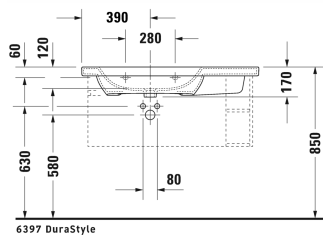

DuraStyle Умывальник, умывальник для мебели
асимметричный # 2325100000 / 2325100030 /
2325100060

| < 1000 мм > |

6397 DuraStyle

Умывальник, умывальник для мебели асимметричный	Размеры	Вес	Номер заказа
с плоскостью под смеситель, раковина слева, 1000 мм			
Цвета			
00 Белый Alpin			
Вариант			
● с переливом	1000 x 480 мм	28,700 кг	2325100000
●●● с переливом	1000 x 480 мм	28,700 кг	2325100030
☒ с переливом	1000 x 480 мм	28,700 кг	2325100060
Сантехническая керамика со специальным покрытием WonderGliss остается чистой и красивой в течение долгого времени. При заказе WonderGliss добавьте "1" на 11-м месте в артикуле модели.			
Аксессуары для керамики			
Нажимной выпуск для умывальников с переливом		0,400 кг	005052
Принадлежности			
Полотенцедержатель труба с квадратным сечением, 14 мм, для умывальника # 232010, 232510, 232610		931 мм	0,700 кг
Соответствующая продукция			
Тумбочка подвесная 1 выдвижное отделение, элемент боковой полки, для DuraStyle # 232510, чаша слева, 930 x 448 мм		930 x 448 мм	DS6397

Все чертежи содержат необходимые размеры с соблюдением стандартных допусков. Они указаны в мм и не являются

DuraStyle Умывальник, умывальник для мебели
асимметричный # 2325100000 / 2325100030 /
2325100060

|< 1000 мм >|

обязательными. Точные размеры, в частности для монтажа по индивидуальному заказу, можно получить только по готовому изделию.