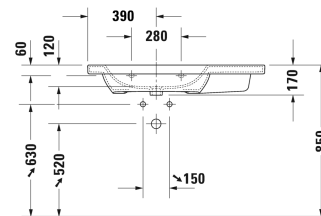

DuraStyle Умывальник, умывальник для мебели
асимметричный # 2325100000 / 2325100030 /
2325100060

| < 1000 мм > |

6397 DuraStyle

Умывальник, умывальник для мебели асимметричный	Размеры	Вес	Номер заказа
с плоскостью под смеситель, раковина слева, 1000 мм			
Цвета			
00 Белый Alpin			
Вариант			
● с переливом	1000 x 480 мм	28,700 кг	2325100000
●●● с переливом	1000 x 480 мм	28,700 кг	2325100030
☒ с переливом	1000 x 480 мм	28,700 кг	2325100060
Сантехническая керамика со специальным покрытием WonderGliss остается чистой и красивой в течение долгого времени. При заказе WonderGliss добавьте "1" на 11-м месте в артикуле модели.			
Аксессуары для керамики			
Нажимной выпуск для умывальников с переливом		0,400 кг	005052
Принадлежности			
Полотенцедержатель труба с квадратным сечением, 14 мм, для умывальника # 232010, 232510, 232610		931 мм	0,700 кг
Соответствующая продукция			
Тумбочка подвесная 1 выдвижное отделение, элемент боковой полки, для DuraStyle # 232510, чаша слева, 930 x 448 мм		930 x 448 мм	DS6397

Все чертежи содержат необходимые размеры с соблюдением стандартных допусков. Они указаны в мм и не являются

DuraStyle Умывальник, умывальник для мебели
асимметричный # 2325100000 / 2325100030 /
2325100060

|< 1000 мм >|

обязательными. Точные размеры, в частности для монтажа по индивидуальному заказу, можно получить только по готовому изделию.