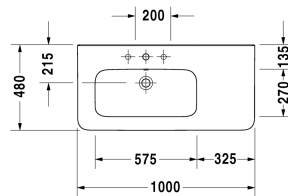

DuraStyle Умывальник, умывальник для мебели
асимметричный # 2325100000 / 2325100030 /
2325100060

| < 1000 мм > |

6397 DuraStyle

Умывальник, умывальник для мебели асимметричный	Размеры	Вес	Номер заказа
с плоскостью под смеситель, раковина слева, 1000 мм			
Цвета			
00 Белый Alpin			
Вариант			
● с переливом	1000 x 480 мм	28,700 кг	2325100000
●●● с переливом	1000 x 480 мм	28,700 кг	2325100030
☒ с переливом	1000 x 480 мм	28,700 кг	2325100060
Сантехническая керамика со специальным покрытием WonderGliss остается чистой и красивой в течение долгого времени. При заказе WonderGliss добавьте "1" на 11-м месте в артикуле модели.			
Аксессуары для керамики			
Нажимной выпуск для умывальников с переливом		0,400 кг	005052
Принадлежности			
Полотенцедержатель труба с квадратным сечением, 14 мм, для умывальника # 232010, 232510, 232610		931 мм	0,700 кг
Соответствующая продукция			
Тумбочка подвесная 1 выдвижное отделение, элемент боковой полки, для DuraStyle # 232510, чаша слева, 930 x 448 мм		930 x 448 мм	DS6397

Все чертежи содержат необходимые размеры с соблюдением стандартных допусков. Они указаны в мм и не являются

DuraStyle Умывальник, умывальник для мебели
асимметричный # 2325100000 / 2325100030 /
2325100060

|< 1000 мм >|

обязательными. Точные размеры, в частности для монтажа по индивидуальному заказу, можно получить только по готовому изделию.