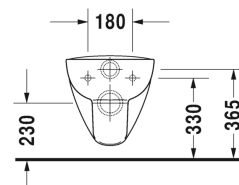

D-Code Унитаз подвесной Duravit Rimless® в комплекте # 45700900A1

Унитаз подвесной Duravit Rimless® в комплекте	Размеры	Вес	Номер заказа
Размеры упаковки 565 x 400 x 450 мм			
Цвета			
00 Белый Alpin			
Вариант			
		27,000 кг	45700900A1
Справка			
Если не используется инсталляция, рекомендуется крепление # 006500			

Все чертежи содержат необходимые размеры с соблюдением стандартных допусков. Они указаны в мм и не являются обязательными. Точные размеры, в частности для монтажа по индивидуальному заказу, можно получить только по готовому изделию.