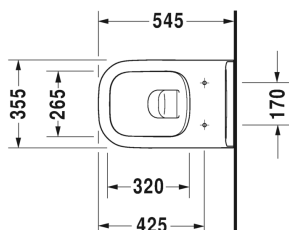

D-Code Унитаз подвесной Duravit Rimless® в комплекте # 45700900A1

Унитаз подвесной Duravit Rimless® в комплекте	Размеры	Вес	Номер заказа
Размеры упаковки 565 x 400 x 450 мм			
Цвета			
00 Белый Alpin			
Вариант			
		27,000 кг	45700900A1
Справка			
Если не используется инсталляция, рекомендуется крепление # 006500			

Все чертежи содержат необходимые размеры с соблюдением стандартных допусков. Они указаны в мм и не являются обязательными. Точные размеры, в частности для монтажа по индивидуальному заказу, можно получить только по готовому изделию.