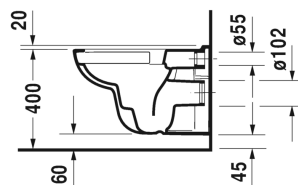

D-Code Унитаз подвесной Duravit Rimless® в комплекте # 45700900A1

Унитаз подвесной Duravit Rimless® в комплекте	Размеры	Вес	Номер заказа
Размеры упаковки 565 x 400 x 450 мм			
Цвета			
00 Белый Alpin			
Вариант			
		27,000 кг	45700900A1
Справка			
Если не используется инсталляция, рекомендуется крепление # 006500			

Все чертежи содержат необходимые размеры с соблюдением стандартных допусков. Они указаны в мм и не являются обязательными. Точные размеры, в частности для монтажа по индивидуальному заказу, можно получить только по готовому изделию.