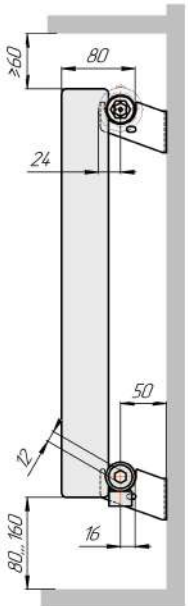

Гармония 1

Гармония 2

Присоединительная резьба - G 1/2" внутр.

Гармония 1 нв

Гармония 2 нв

Присоединительная резьба - G 1/2" внутр.

Гармония 1

Гармония 2

Гармония 1 Рвнутр.

Гармония 1 Рнаружн.

Радиаторы с нижним подключением "Гармония нп прав", монтажные схемы (левостороннее нижнее подключение - зеркально)

Гармония 1 нп

Гармония 2 нп

Гармония 1 нп нв

Гармония 2 нп нв