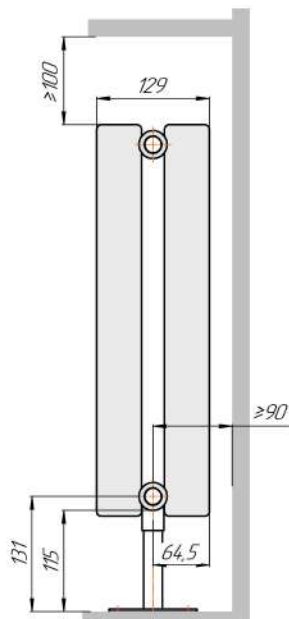

Гармония 1

Гармония 2

Присоединительная резьба - G 1/2" внутр.

Гармония 1 нв

Гармония 2 нв

Присоединительная резьба - G 1/2" внутр.

Гармония 1

Гармония 2

Гармония 1 Рвнутр.

Гармония 1 Рнаружн.

Радиаторы с нижним подключением "Гармония нп прав", монтажные схемы (левостороннее нижнее подключение - зеркально)

Гармония 1 нп

Гармония 2 нп

Гармония 1 нп нв

Гармония 2 нп нв