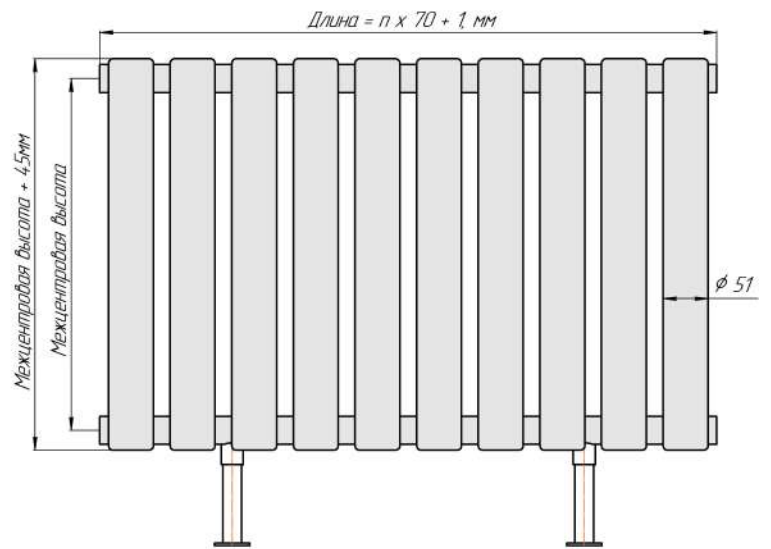

Гармония 1

Гармония 2

Присоединительная резьба - G 1/2" внутр.

Гармония 1 нв

Гармония 2 нв

Присоединительная резьба - G 1/2" внутр.

Гармония 1

Гармония 2

Гармония 1 Рвнутр.

Гармония 1 Рнаружн.

Радиаторы с нижним подключением "Гармония нп прав", монтажные схемы (левостороннее нижнее подключение - зеркально)

Гармония 1 нп

Гармония 2 нп

Гармония 1 нп нв

Гармония 2 нп нв