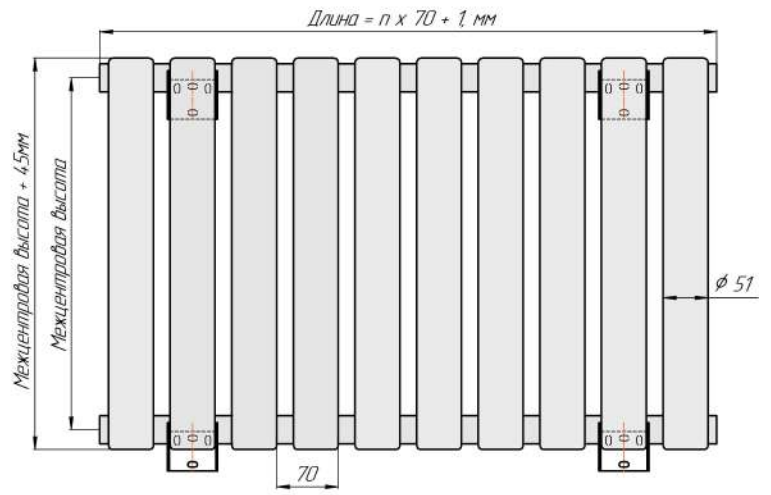

Гармония 1

Гармония 2

Присоединительная резьба - G 1/2" внутр.

Гармония 1 нв

Гармония 2 нв

Присоединительная резьба - G 1/2" внутр.

Гармония 1

Гармония 2

Гармония 1 Рвнутр.

Гармония 1 Рнаружн.

Радиаторы с нижним подключением "Гармония нп прав", монтажные схемы (левостороннее нижнее подключение - зеркально)

Гармония 1 нп

Гармония 2 нп

Гармония 1 нп нв

Гармония 2 нп нв