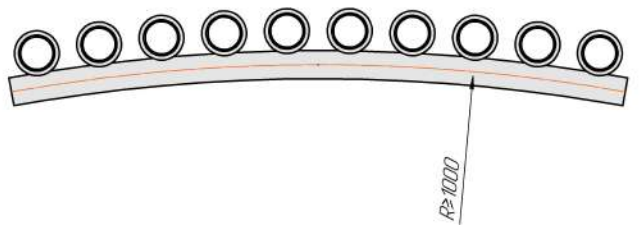

Гармония 1

Гармония 2

Присоединительная резьба - G 1/2" внутр.

Гармония 1 нв

Гармония 2 нв

Присоединительная резьба - G 1/2" внутр.

Гармония 1

Гармония 2

Гармония 1 Рвнутр.

Гармония 1 Рнаружн.

Радиаторы с нижним подключением "Гармония нп прав", монтажные схемы (левостороннее нижнее подключение - зеркально)

Гармония 1 нп

Гармония 2 нп

Гармония 1 нп нв

Гармония 2 нп нв