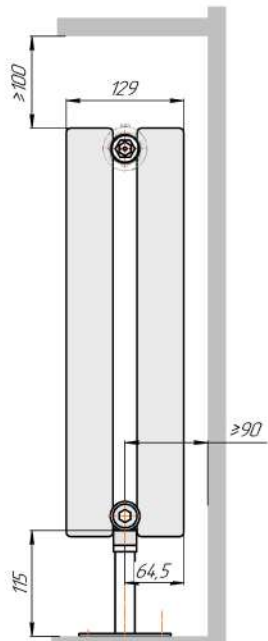

Гармония 1

Гармония 2

Присоединительная резьба - G 1/2" внутр.

Гармония 1 нв

Гармония 2 нв

Присоединительная резьба - G 1/2" внутр.

Гармония 1

Гармония 2

Гармония 1 Рвнутр.

Гармония 1 Рнаружн.

Радиаторы с нижним подключением "Гармония нп прав", монтажные схемы (левостороннее нижнее подключение - зеркально)

Гармония 1 нп

Гармония 2 нп

Гармония 1 нп нв

Гармония 2 нп нв