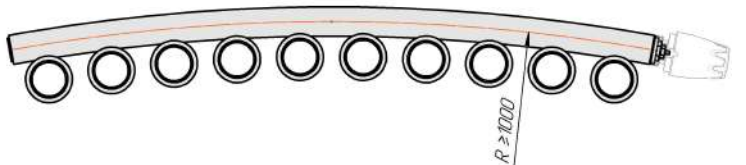

Гармония 1 нп Rвнутр.