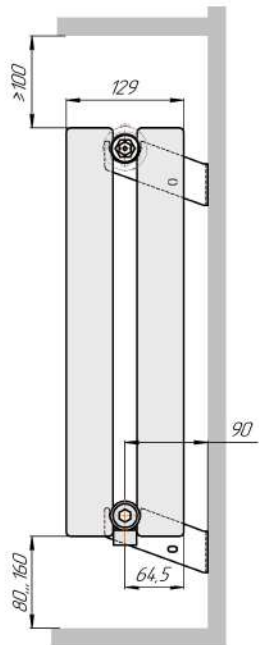

Гармония 1

Гармония 2

Присоединительная резьба - G 1/2" внутр.

Гармония 1 нв

Гармония 2 нв

Присоединительная резьба - G 1/2" внутр.

Гармония 1

Гармония 2

Гармония 1 Рвнутр.

Гармония 1 Рнаружн.

Радиаторы с нижним подключением "Гармония нп прав", монтажные схемы (левостороннее нижнее подключение - зеркально)

Гармония 1 нп

Гармония 2 нп

Гармония 1 нп нв

Гармония 2 нп нв