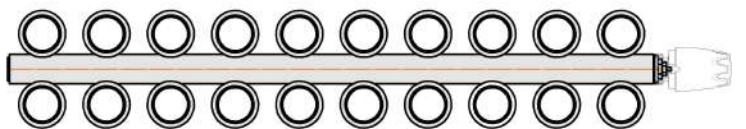

Гармония 2 нп