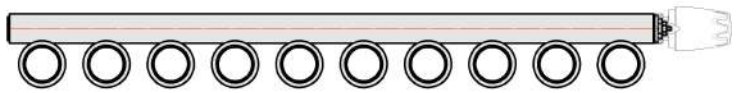

Гармония 1 нп