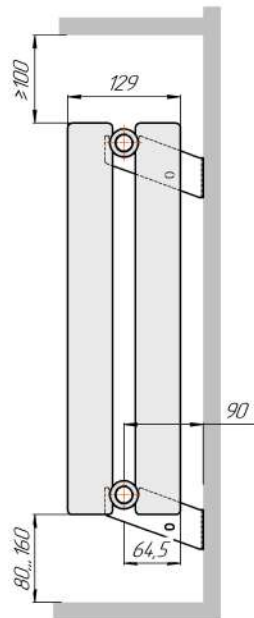

Гармония 1

Гармония 2

Присоединительная резьба - G 1/2" внутр.

Гармония 1 нв

Гармония 2 нв

Присоединительная резьба - G 1/2" внутр.

Гармония 1

Гармония 2

Гармония 1 Рвнутр.

Гармония 1 Рнаружн.

Радиаторы с нижним подключением "Гармония нп прав", монтажные схемы (левостороннее нижнее подключение - зеркально)

Гармония 1 нп

Гармония 2 нп

Гармония 1 нп нв

Гармония 2 нп нв