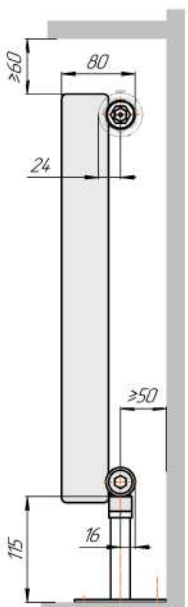

Гармония 1

Гармония 2

Присоединительная резьба - G 1/2" внутр.

Гармония 1 нв

Гармония 2 нв

Присоединительная резьба - G 1/2" внутр.

Гармония 1

Гармония 2

Гармония 1 Рвнутр.

Гармония 1 Рнаружн.

Радиаторы с нижним подключением "Гармония нп прав", монтажные схемы (левостороннее нижнее подключение - зеркально)

Гармония 1 нп

Гармония 2 нп

Гармония 1 нп нв

Гармония 2 нп нв