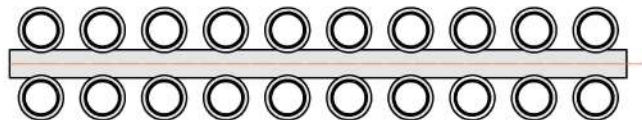

Гармония 1

Гармония 2

Присоединительная резьба - G 1/2" внутр.

Гармония 1 нв

Гармония 2 нв

Присоединительная резьба - G 1/2" внутр.

Гармония 1

Гармония 2

Гармония 1 Рвнутр.

Гармония 1 Рнаружн.

Радиаторы с нижним подключением "Гармония нп прав", монтажные схемы (левостороннее нижнее подключение - зеркально)

Гармония 1 нп

Гармония 2 нп

Гармония 1 нп нв

Гармония 2 нп нв