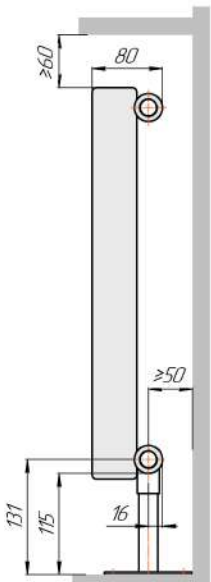

Гармония 1

Гармония 2

Присоединительная резьба - G 1/2" внутр.

Гармония 1 нв

Гармония 2 нв

Присоединительная резьба - G 1/2" внутр.

Гармония 1

Гармония 2

Гармония 1 Рвнутр.

Гармония 1 Рнаружн.

Радиаторы с нижним подключением "Гармония нп прав", монтажные схемы (левостороннее нижнее подключение - зеркально)

Гармония 1 нп

Гармония 2 нп

Гармония 1 нп нв

Гармония 2 нп нв