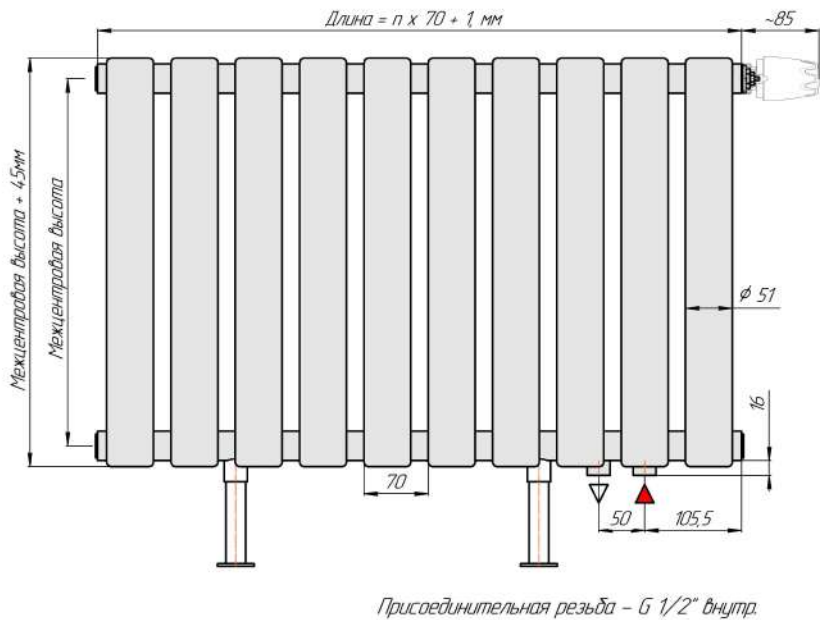

Гармония 1

Гармония 2

Присоединительная резьба - G 1/2" внутр.

Гармония 1 нв

Гармония 2 нв

Присоединительная резьба - G 1/2" внутр.

Гармония 1

Гармония 2

Гармония 1 Рвнутр.

Гармония 1 Рнаружн.

Радиаторы с нижним подключением "Гармония нп прав", монтажные схемы (левостороннее нижнее подключение - зеркально)

Гармония 1 нп

Гармония 2 нп

Гармония 1 нп нв

Гармония 2 нп нв