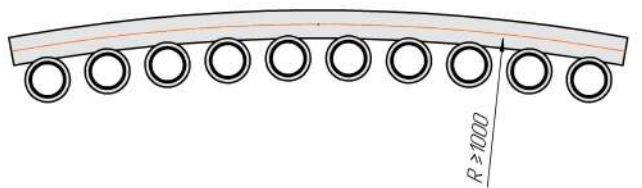

Гармония 1

Гармония 2

Присоединительная резьба - G 1/2" внутр.

Гармония 1 нв

Гармония 2 нв

Присоединительная резьба - G 1/2" внутр.

Гармония 1

Гармония 2

Гармония 1 Рвнутр.

Гармония 1 Рнаружн.

Радиаторы с нижним подключением "Гармония нп прав", монтажные схемы (левостороннее нижнее подключение - зеркально)

Гармония 1 нп

Гармония 2 нп

Гармония 1 нп нв

Гармония 2 нп нв