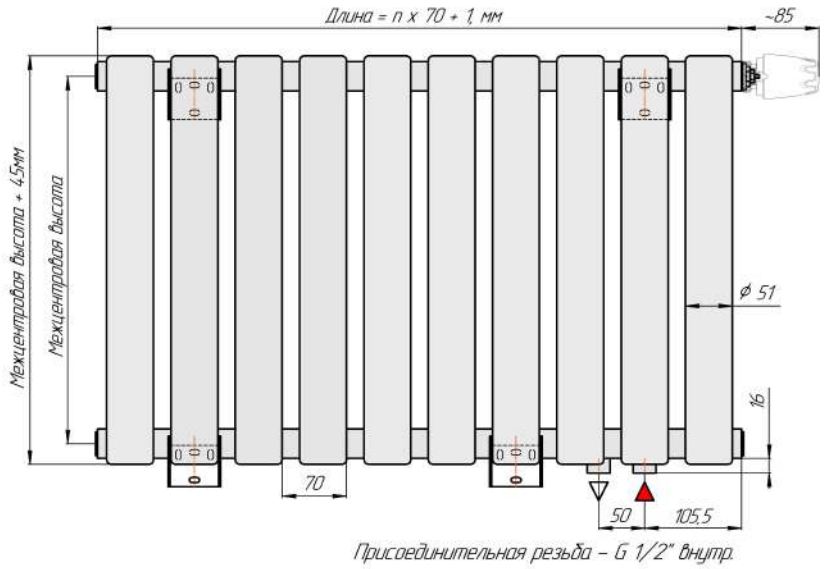

Гармония 1

Гармония 2

Присоединительная резьба - G 1/2" внутр.

Гармония 1 нв

Гармония 2 нв

Присоединительная резьба - G 1/2" внутр.

Гармония 1

Гармония 2

Гармония 1 Рвнутр.

Гармония 1 Рнаружн.

Радиаторы с нижним подключением "Гармония нп прав", монтажные схемы (левостороннее нижнее подключение - зеркально)

Гармония 1 нп

Гармония 2 нп

Гармония 1 нп нв

Гармония 2 нп нв

Гармония 1 нп

Гармония 2 нп

Гармония 1 нп Rвнутр.

Гармония 1 нп Rнаружн.