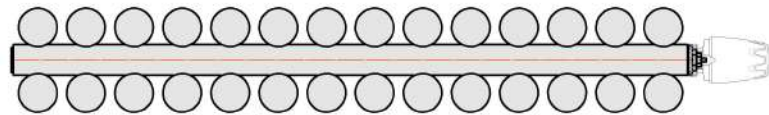

# Радиатор Гармония С40, монтажная схема

Гармония С40 1

Гармония С40 2

Присоединительная резьба - G 1/2" внутр.

Гармония С40 1 нв

Гармония С40 2 нв

Присоединительная резьба - G 1/2" внутр.

Гармония А40 1

Гармония А40 2

Гармония А 40-1 R внутр.

Гармония А 40-1 R наружн.

Радиатор с нижним подключением "Гармония С40 нп", монтажная схема (левостороннее нижнее подключение - зеркально)

Гармония С40 1 нп

Гармония С40 2 нп

Присоединительная резьба - G 1/2" внутр.

Гармония С40 1 нп нв

Гармония С40 2 нп нв

Присоединительная резьба - G 1/2" внутр.

Гармония С40 1 нп

Гармония С40 2 нп

Гармония С40-1 нп R внутр.

Гармония С40-1 нп R наружн.