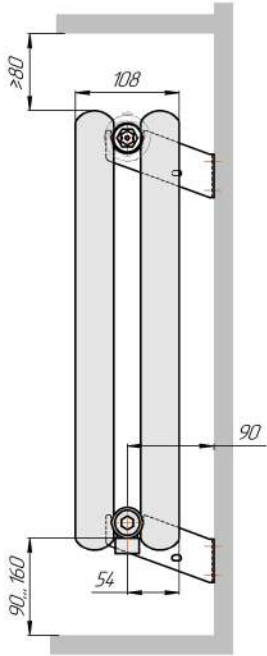

# Радиатор Гармония С40, монтажная схема

Гармония С40 1

Гармония С40 2

Присоединительная резьба - G 1/2" внутр.

Гармония С40 1 нв

Гармония С40 2 нв

Присоединительная резьба - G 1/2" внутр.

Гармония А40 1

Гармония А40 2

Гармония А 40-1 R внутр.

Гармония А 40-1 R наружн.

Радиатор с нижним подключением "Гармония С40 нп", монтажная схема (левостороннее нижнее подключение - зеркально)

Гармония С40 1 нп

Гармония С40 2 нп

Присоединительная резьба - G 1/2" внутр.

Гармония С40 1 нп нв

Гармония С40 2 нп нв

Присоединительная резьба - G 1/2" внутр.

Гармония С40 1 нп

Гармония С40 2 нп

Гармония С40-1 нп R внутр.

Гармония С40-1 нп R наружн.