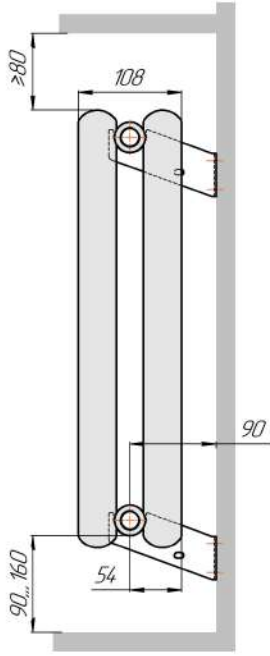

# Радиатор Гармония С40, монтажная схема

Гармония С40 1

Гармония С40 2

Присоединительная резьба - G 1/2" внутр.

Гармония С40 1 нв

Гармония С40 2 нв

Присоединительная резьба - G 1/2" внутр.

Гармония А40 1

Гармония А40 2

Гармония А 40-1 R внутр.

Гармония А 40-1 R наружн.

Радиатор с нижним подключением "Гармония С40 нп", монтажная схема (левостороннее нижнее подключение - зеркально)

Гармония С40 1 нп

Гармония С40 2 нп

Присоединительная резьба - G 1/2" внутр.

Гармония С40 1 нп нв

Гармония С40 2 нп нв

Присоединительная резьба - G 1/2" внутр.

Гармония С40 1 нп

Гармония С40 2 нп

Гармония С40-1 нп R внутр.

Гармония С40-1 нп R наружн.