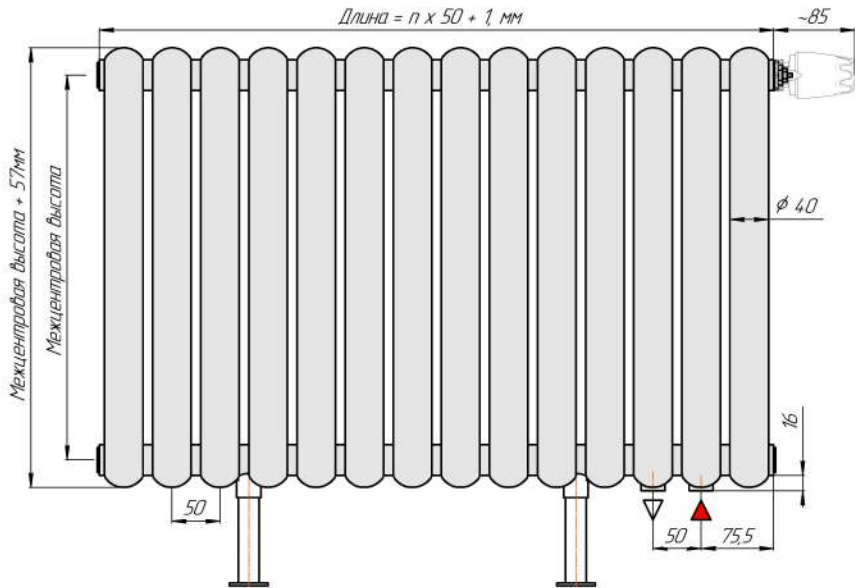

# Радиатор Гармония С40, монтажная схема

Гармония С40 1

Гармония С40 2

Присоединительная резьба - G 1/2" внутр.

Гармония С40 1 нв

Гармония С40 2 нв

Присоединительная резьба - G 1/2" внутр.

Гармония А40 1

Гармония А40 2

Гармония А 40-1 R внутр.

Гармония А 40-1 R наружн.

Радиатор с нижним подключением "Гармония С40 нп", монтажная схема (левостороннее нижнее подключение - зеркально)

Гармония С40 1 нп

Гармония С40 2 нп

Присоединительная резьба - G 1/2" внутр.

Гармония С40 1 нп нв

Гармония С40 2 нп нв

Присоединительная резьба - G 1/2" внутр.

Гармония С40 1 нп

Гармония С40 2 нп

Гармония С40-1 нп R внутр.

Гармония С40-1 нп R наружн.