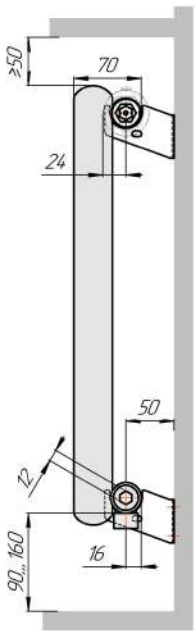

# Радиатор Гармония С40, монтажная схема

Гармония С40 1

Гармония С40 2

Присоединительная резьба - G 1/2" внутр.

Гармония С40 1 нв

Гармония С40 2 нв

Присоединительная резьба - G 1/2" внутр.

Гармония А40 1

Гармония А40 2

Гармония А 40-1 R внутр.

Гармония А 40-1 R наружн.

Радиатор с нижним подключением "Гармония С40 нп", монтажная схема (левостороннее нижнее подключение - зеркально)

Гармония С40 1 нп

Гармония С40 2 нп

Присоединительная резьба - G 1/2" внутр.

Гармония С40 1 нп нв

Гармония С40 2 нп нв

Присоединительная резьба - G 1/2" внутр.

Гармония С40 1 нп

Гармония С40 2 нп

Гармония С40-1 нп R внутр.

Гармония С40-1 нп R наружн.