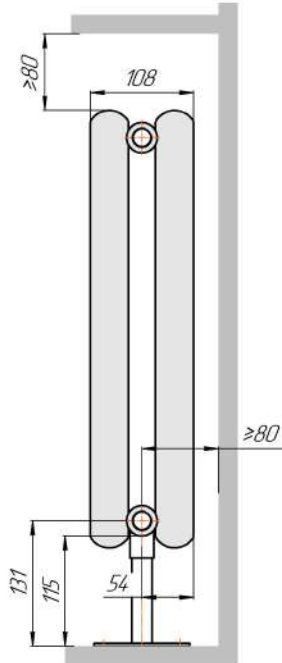

# Радиатор Гармония С40, монтажная схема

Гармония С40 1

Гармония С40 2

Присоединительная резьба - G 1/2" внутр.

Гармония С40 1 нв

Гармония С40 2 нв

Присоединительная резьба - G 1/2" внутр.

Гармония А40 1

Гармония А40 2

Гармония А 40-1 R внутр.

Гармония А 40-1 R наружн.

Радиатор с нижним подключением "Гармония С40 нп", монтажная схема (левостороннее нижнее подключение - зеркально)

Гармония С40 1 нп

Гармония С40 2 нп

Присоединительная резьба - G 1/2" внутр.

Гармония С40 1 нп нв

Гармония С40 2 нп нв

Присоединительная резьба - G 1/2" внутр.

Гармония С40 1 нп

Гармония С40 2 нп

Гармония С40-1 нп R внутр.

Гармония С40-1 нп R наружн.