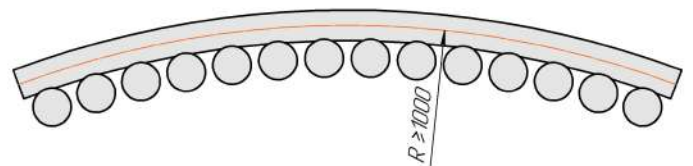

# Радиатор Гармония С40, монтажная схема

Гармония С40 1

Гармония С40 2

Присоединительная резьба - G 1/2" внутр.

Гармония С40 1 нв

Гармония С40 2 нв

Присоединительная резьба - G 1/2" внутр.

Гармония А40 1

Гармония А40 2

Гармония А 40-1 R внутр.

Гармония А 40-1 R наружн.

Радиатор с нижним подключением "Гармония С40 нп", монтажная схема (левостороннее нижнее подключение - зеркально)

Гармония С40 1 нп

Гармония С40 2 нп

Присоединительная резьба - G 1/2" внутр.

Гармония С40 1 нп нв

Гармония С40 2 нп нв

Присоединительная резьба - G 1/2" внутр.

Гармония С40 1 нп

Гармония С40 2 нп

Гармония С40-1 нп R внутр.

Гармония С40-1 нп R наружн.