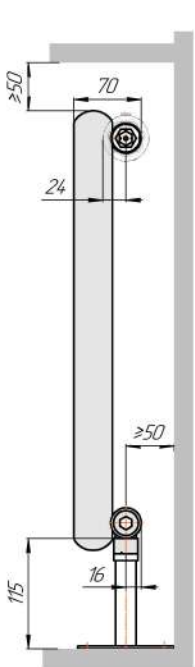

# Радиатор Гармония С40, монтажная схема

Гармония С40 1

Гармония С40 2

Присоединительная резьба - G 1/2" внутр.

Гармония С40 1 нв

Гармония С40 2 нв

Присоединительная резьба - G 1/2" внутр.

Гармония А40 1

Гармония А40 2

Гармония А 40-1 R внутр.

Гармония А 40-1 R наружн.

Радиатор с нижним подключением "Гармония С40 нп", монтажная схема (левостороннее нижнее подключение - зеркально)

Гармония С40 1 нп

Гармония С40 2 нп

Присоединительная резьба - G 1/2" внутр.

Гармония С40 1 нп нв

Гармония С40 2 нп нв

Присоединительная резьба - G 1/2" внутр.

Гармония С40 1 нп

Гармония С40 2 нп

Гармония С40-1 нп R внутр.

Гармония С40-1 нп R наружн.