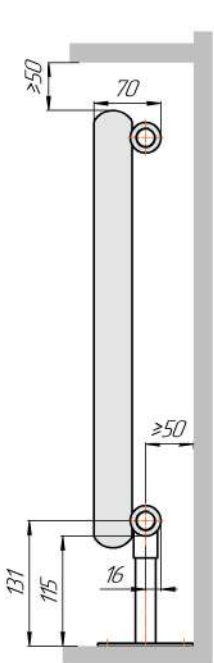

# Радиатор Гармония С40, монтажная схема

Гармония С40 1

Гармония С40 2

Присоединительная резьба - G 1/2" внутр.

Гармония С40 1 нв

Гармония С40 2 нв

Присоединительная резьба - G 1/2" внутр.

Гармония А40 1

Гармония А40 2

Гармония А 40-1 R внутр.

Гармония А 40-1 R наружн.

Радиатор с нижним подключением "Гармония С40 нп", монтажная схема (левостороннее нижнее подключение - зеркально)

Гармония С40 1 нп

Гармония С40 2 нп

Присоединительная резьба - G 1/2" внутр.

Гармония С40 1 нп нв

Гармония С40 2 нп нв

Присоединительная резьба - G 1/2" внутр.

Гармония С40 1 нп

Гармония С40 2 нп

Гармония С40-1 нп R внутр.

Гармония С40-1 нп R наружн.