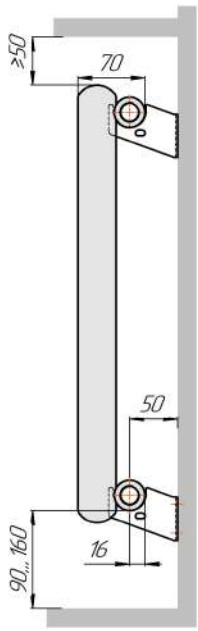

# Радиатор Гармония С40, монтажная схема

Гармония С40 1

Гармония С40 2

Присоединительная резьба - G 1/2" внутр.

Гармония С40 1 нв

Гармония С40 2 нв

Присоединительная резьба - G 1/2" внутр.

Гармония А40 1

Гармония А40 2

Гармония А 40-1 R внутр.

Гармония А 40-1 R наружн.

Радиатор с нижним подключением "Гармония С40 нп", монтажная схема (левостороннее нижнее подключение - зеркально)

Гармония С40 1 нп

Гармония С40 2 нп

Присоединительная резьба - G 1/2" внутр.

Гармония С40 1 нп нв

Гармония С40 2 нп нв

Присоединительная резьба - G 1/2" внутр.

Гармония С40 1 нп

Гармония С40 2 нп

Гармония С40-1 нп R внутр.

Гармония С40-1 нп R наружн.