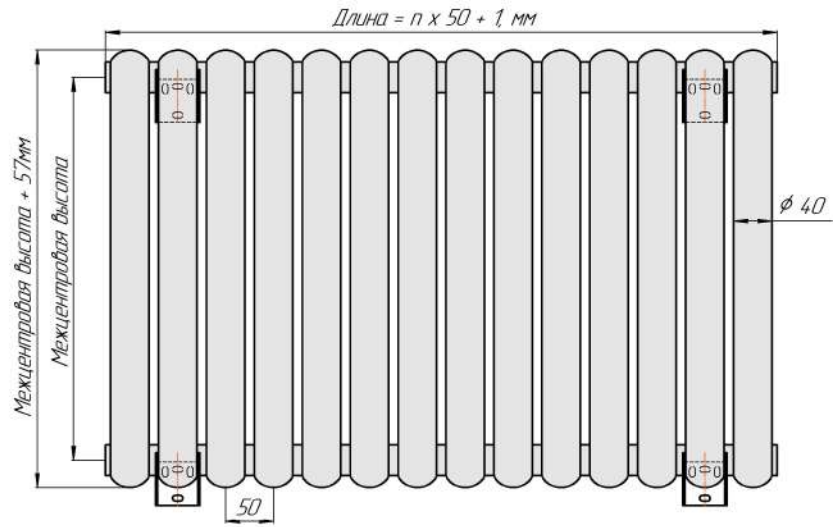

# Радиатор Гармония С40, монтажная схема

Гармония С40 1

Гармония С40 2

Присоединительная резьба - G 1/2" внутр.

Гармония С40 1 нв

Гармония С40 2 нв

Присоединительная резьба - G 1/2" внутр.

Гармония А40 1

Гармония А40 2

Гармония А 40-1 R внутр.

Гармония А 40-1 R наружн.

Радиатор с нижним подключением "Гармония С40 нп", монтажная схема (левостороннее нижнее подключение - зеркально)

Гармония С40 1 нп

Гармония С40 2 нп

Присоединительная резьба - G 1/2" внутр.

Гармония С40 1 нп нв

Гармония С40 2 нп нв

Присоединительная резьба - G 1/2" внутр.

Гармония С40 1 нп

Гармония С40 2 нп

Гармония С40-1 нп R внутр.

Гармония С40-1 нп R наружн.