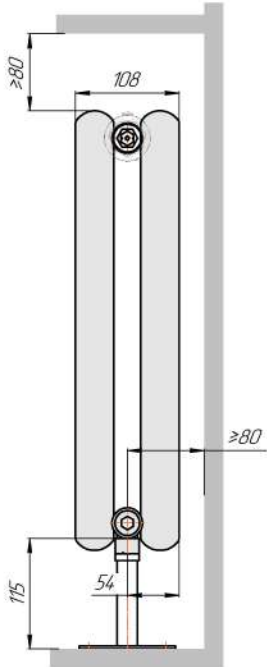

# Радиатор Гармония С40, монтажная схема

Гармония С40 1

Гармония С40 2

Присоединительная резьба - G 1/2" внутр.

Гармония С40 1 нв

Гармония С40 2 нв

Присоединительная резьба - G 1/2" внутр.

Гармония А40 1

Гармония А40 2

Гармония А 40-1 R внутр.

Гармония А 40-1 R наружн.

Радиатор с нижним подключением "Гармония С40 нп", монтажная схема (левостороннее нижнее подключение - зеркально)

Гармония С40 1 нп

Гармония С40 2 нп

Присоединительная резьба - G 1/2" внутр.

Гармония С40 1 нп нв

Гармония С40 2 нп нв

Присоединительная резьба - G 1/2" внутр.

Гармония С40 1 нп

Гармония С40 2 нп

Гармония С40-1 нп R внутр.

Гармония С40-1 нп R наружн.