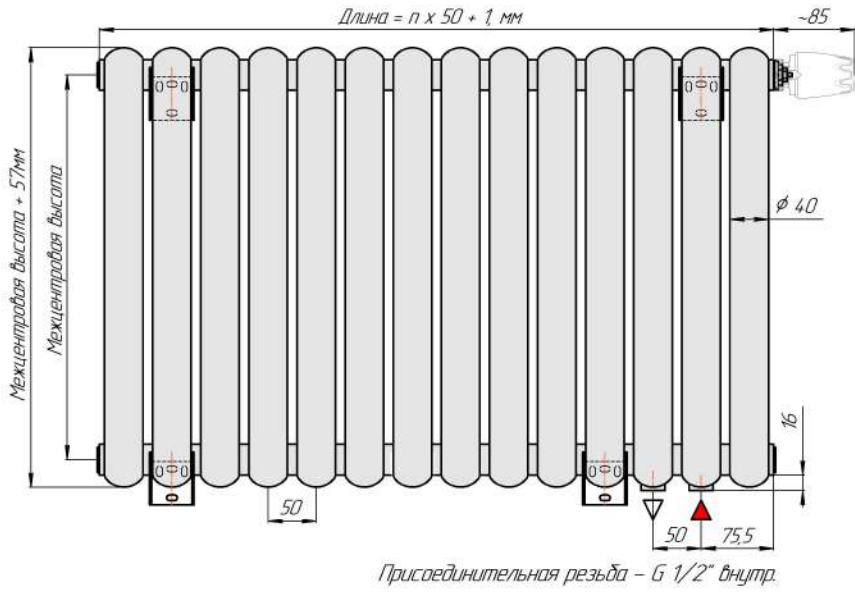

# Радиатор Гармония С40, монтажная схема

Гармония С40 1

Гармония С40 2

Присоединительная резьба - G 1/2" внутр.

Гармония С40 1 нв

Гармония С40 2 нв

Присоединительная резьба - G 1/2" внутр.

Гармония А40 1

Гармония А40 2

Гармония А 40-1 R внутр.

Гармония А 40-1 R наружн.

Радиатор с нижним подключением "Гармония С40 нп", монтажная схема (левостороннее нижнее подключение - зеркально)

Гармония С40 1 нп

Гармония С40 2 нп

Присоединительная резьба - G 1/2" внутр.

Гармония С40 1 нп нв

Гармония С40 2 нп нв

Присоединительная резьба - G 1/2" внутр.

Гармония С40 1 нп

Гармония С40 2 нп

Гармония С40-1 нп R внутр.

Гармония С40-1 нп R наружн.