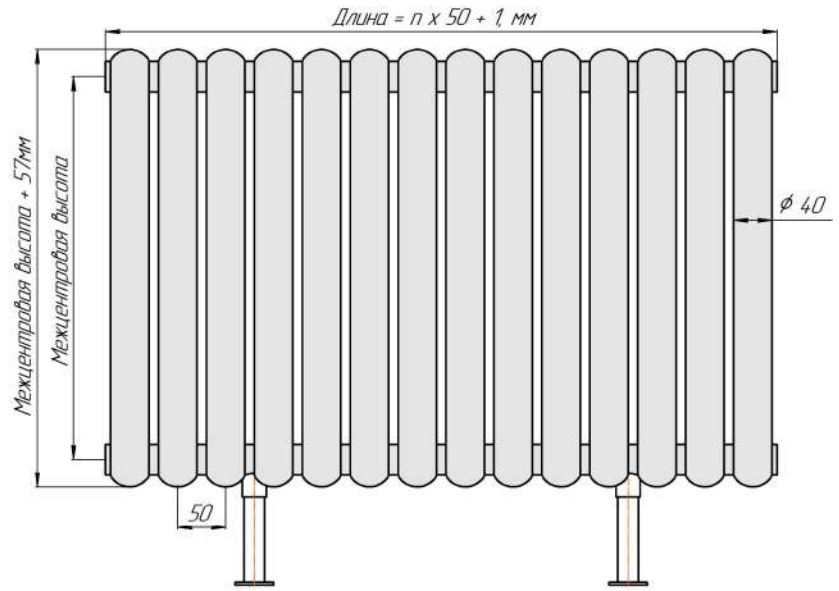

# Радиатор Гармония С40, монтажная схема

Гармония С40 1

Гармония С40 2

Присоединительная резьба - G 1/2" внутр.

Гармония С40 1 нв

Гармония С40 2 нв

Присоединительная резьба - G 1/2" внутр.

Гармония А40 1

Гармония А40 2

Гармония А 40-1 R внутр.

Гармония А 40-1 R наружн.

Радиатор с нижним подключением "Гармония С40 нп", монтажная схема (левостороннее нижнее подключение - зеркально)

Гармония С40 1 нп

Гармония С40 2 нп

Присоединительная резьба - G 1/2" внутр.

Гармония С40 1 нп нв

Гармония С40 2 нп нв

Присоединительная резьба - G 1/2" внутр.

Гармония С40 1 нп

Гармония С40 2 нп

Гармония С40-1 нп R внутр.

Гармония С40-1 нп R наружн.