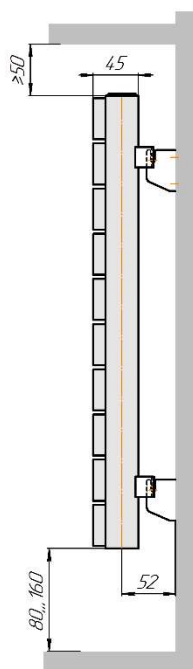

Радиаторы "Соло В", монтажная схема

Соло В 1

Соло В 2

Соло В 1нв

Соло В 2нв

Соло В 1

Соло В 2

Радиаторы "Соло В нп прав", монтажная схема левостороннее подключение - зеркально.

Соло В 1 нп

Соло В 2 нп

Присоединительная резьба G 1/2" внутр.

Соло В 1 нп нв

Соло В 2 нп нв

Присоединительная резьба G 1/2" внутр.

Соло В 1 нп

Соло В 2 нп

# Радиаторы "Соло Г", монтажная схема

Соло Г 1

Соло Г 2

Соло Г 2

Соло Г 1 нв

Соло Г 2 нв

Соло Г 1 нв

Соло Г 2 нв