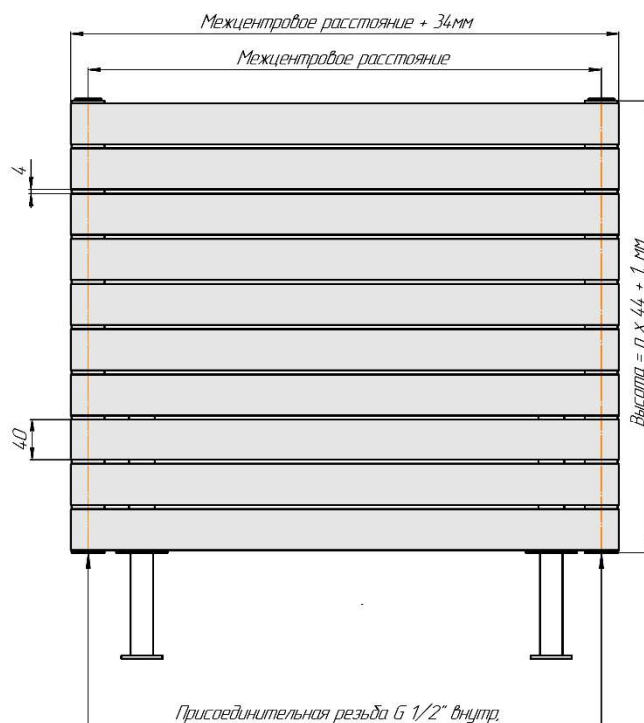

Радиаторы "Соло В", монтажная схема

Соло В 1

Соло В 2

Соло В 1нв

Соло В 2нв

Соло В 1

Соло В 2

Радиаторы "Соло В нп прав", монтажная схема левостороннее подключение - зеркально.

# Радиаторы "Соло Г", монтажная схема

Соло Г 1

Соло Г 2

Соло Г 2

Соло Г 1 нв

Соло Г 2 нв

Соло Г 1 нв

Соло Г 2 нв