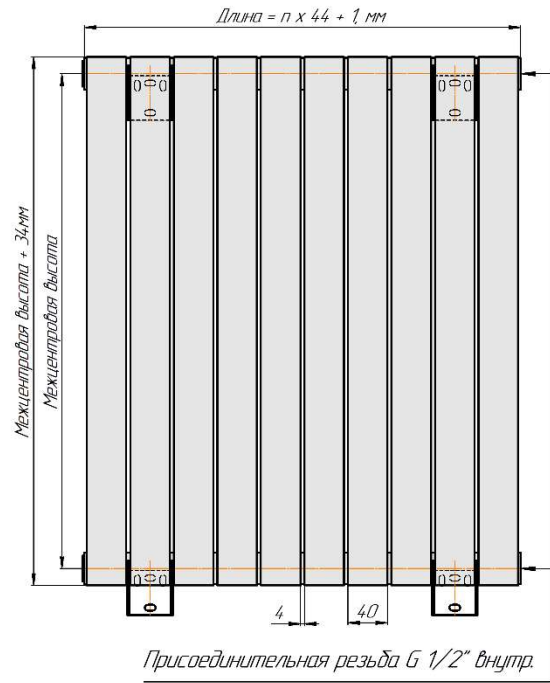

Радиаторы "Соло В", монтажная схема

Соло В 1

Соло В 2

Соло В 1нв

Соло В 2нв

Соло В 1

Соло В 2

Радиаторы "Соло В нп прав", монтажная схема левостороннее подключение - зеркально.

Соло В 1 нп

Соло В 2 нп

Присоединительная резьба G 1/2" внутр.

Соло В 1 нп нв

Соло В 2 нп нв

Присоединительная резьба G 1/2" внутр.

Соло В 1 нп

Соло В 2 нп