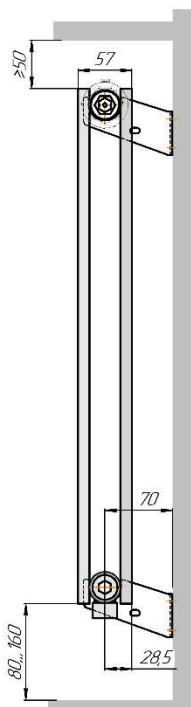

Радиаторы "Соло В", монтажная схема

Соло В 1

Соло В 2

Соло В 1нв

Соло В 2нв

Соло В 1

Соло В 2

Радиаторы "Соло В нп прав", монтажная схема левостороннее подключение - зеркально.

Соло В 1 нп

Соло В 2 нп

Присоединительная резьба G 1/2" внутр.

Соло В 1 нп нв

Соло В 2 нп нв

Присоединительная резьба G 1/2" внутр.

Соло В 1 нп

Соло В 2 нп

# Радиаторы "Соло Г", монтажная схема

Соло Г 1

Соло Г 2

Соло Г 2

Соло Г 1 нв

Соло Г 2 нв

Соло Г 1 нв

Соло Г 2 нв