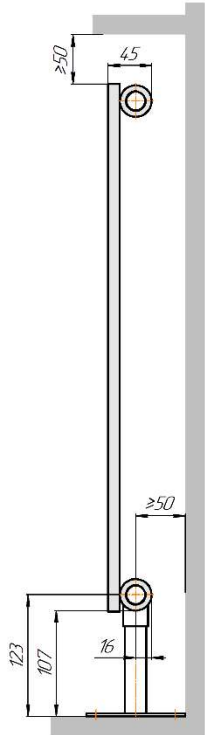

Радиаторы "Соло В", монтажная схема

Соло В 1

Соло В 2

Соло В 1нв

Соло В 2нв

Соло В 1

Соло В 2

Радиаторы "Соло В нп прав", монтажная схема левостороннее подключение - зеркально.

Соло В 1 нп

Соло В 2 нп

Присоединительная резьба G 1/2" внутр.

Соло В 1 нп нв

Соло В 2 нп нв

Присоединительная резьба G 1/2" внутр.

Соло В 1 нп

Соло В 2 нп

# Радиаторы "Соло Г", монтажная схема

Соло Г 1

Соло Г 2

Соло Г 2

Соло Г 1 нв

Соло Г 2 нв

Соло Г 1 нв

Соло Г 2 нв