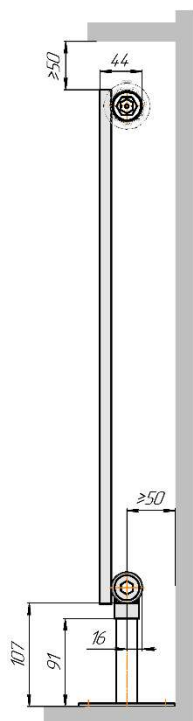

Радиаторы "Соло В", монтажная схема

Соло В 1

Соло В 2

Соло В 1нв

Соло В 2нв

Соло В 1

Соло В 2

Радиаторы "Соло В нп прав", монтажная схема левостороннее подключение - зеркально.

Соло В 1 нп

Соло В 2 нп

Присоединительная резьба G 1/2" внутр.

Соло В 1 нп нв

Соло В 2 нп нв

Присоединительная резьба G 1/2" внутр.

Соло В 1 нп

Соло В 2 нп

# Радиаторы "Соло Г", монтажная схема

Соло Г 1

Соло Г 2

Соло Г 2

Соло Г 1 нв

Соло Г 2 нв

Соло Г 1 нв

Соло Г 2 нв