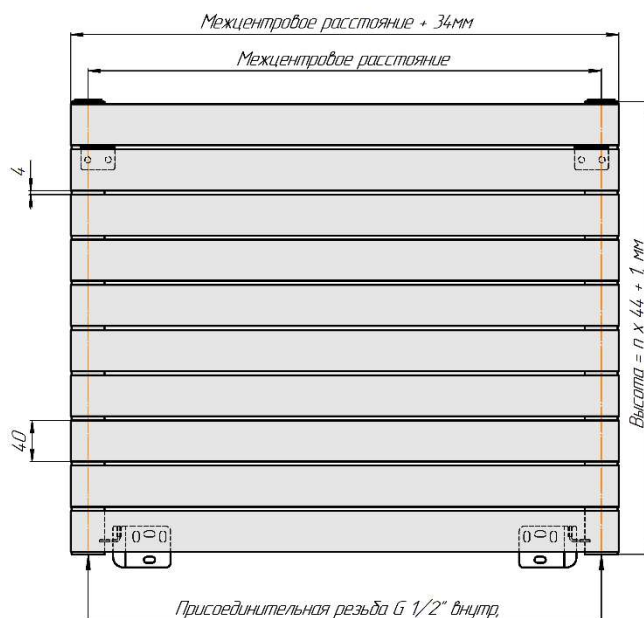

Радиаторы "Соло В", монтажная схема

Соло В 1

Соло В 2

Соло В 1нв

Соло В 2нв

Соло В 1

Соло В 2

Радиаторы "Соло В нп прав", монтажная схема левостороннее подключение - зеркально.

Соло В 1 нп

Соло В 2 нп

Присоединительная резьба G 1/2" внутр.

Соло В 1 нп нв

Соло В 2 нп нв

Присоединительная резьба G 1/2" внутр.

Соло В 1 нп

Соло В 2 нп

# Радиаторы "Соло Г", монтажная схема

Соло Г 1

Соло Г 2

Соло Г 2

Соло Г 1 нв

Соло Г 2 нв

Соло Г 1 нв

Соло Г 2 нв