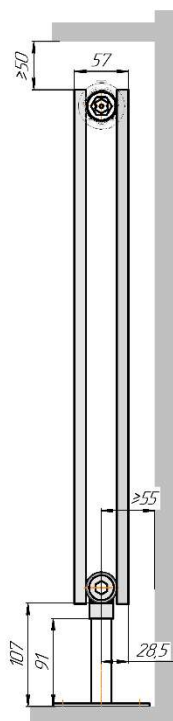

Радиаторы "Соло В", монтажная схема

Соло В 1

Соло В 2

Соло В 1нв

Соло В 2нв

Соло В 1

Соло В 2

Радиаторы "Соло В нп прав", монтажная схема левостороннее подключение - зеркально.

Соло В 1 нп

Соло В 2 нп

Присоединительная резьба G 1/2" внутр.

Соло В 1 нп нв

Соло В 2 нп нв

Присоединительная резьба G 1/2" внутр.

Соло В 1 нп

Соло В 2 нп

# Радиаторы "Соло Г", монтажная схема

Соло Г 1

Соло Г 2

Соло Г 2

Соло Г 1 нв

Соло Г 2 нв

Соло Г 1 нв

Соло Г 2 нв