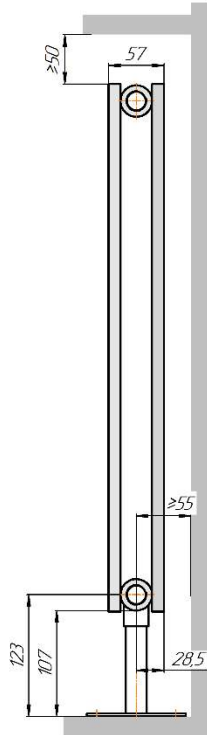

Радиаторы "Соло В", монтажная схема

Соло В 1

Соло В 2

Соло В 1нв

Соло В 2нв

Соло В 1

Соло В 2

Радиаторы "Соло В нп прав", монтажная схема левостороннее подключение - зеркально.

Соло В 1 нп

Соло В 2 нп

Присоединительная резьба G 1/2" внутр.

Соло В 1 нп нв

Соло В 2 нп нв

Присоединительная резьба G 1/2" внутр.

Соло В 1 нп

Соло В 2 нп

# Радиаторы "Соло Г", монтажная схема

Соло Г 1

Соло Г 2

Соло Г 2

Соло Г 1 нв

Соло Г 2 нв

Соло Г 1 нв

Соло Г 2 нв