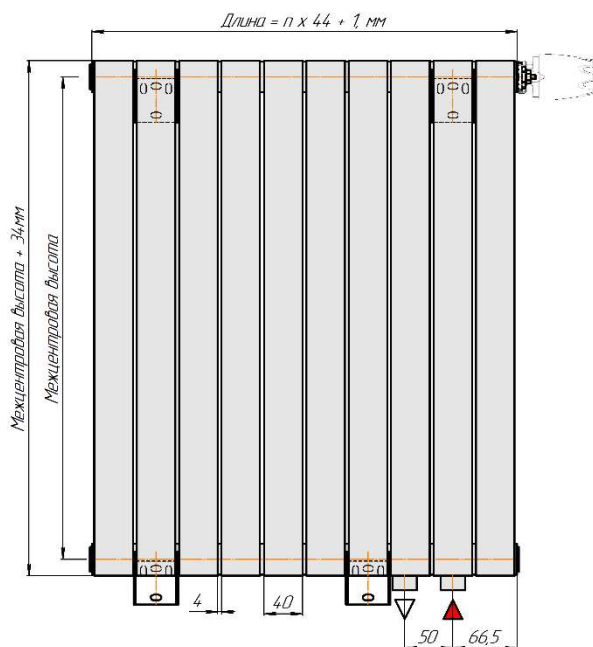

Радиаторы "Соло В", монтажная схема

Соло В 1

Соло В 2

Соло В 1нв

Соло В 2нв

Соло В 1

Соло В 2

Радиаторы "Соло В нп прав", монтажная схема левостороннее подключение - зеркально.

Соло В 1 нп

Соло В 2 нп

Присоединительная резьба G 1/2" внутр.

Соло В 1 нп нв

Соло В 2 нп нв

Присоединительная резьба G 1/2" внутр.

Соло В 1 нп

Соло В 2 нп