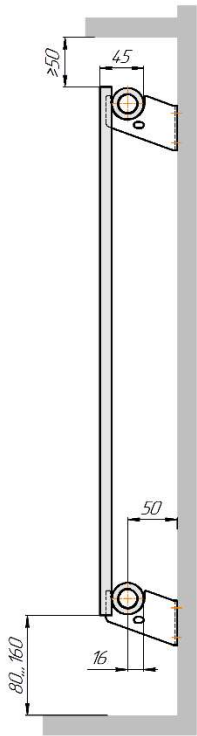

Радиаторы "Соло В", монтажная схема

Соло В 1

Соло В 2

Соло В 1нв

Соло В 2нв

Соло В 1

Соло В 2

Радиаторы "Соло В нп прав", монтажная схема левостороннее подключение - зеркально.

Соло В 1 нп

Соло В 2 нп

Присоединительная резьба G 1/2" внутр.

Соло В 1 нп нв

Соло В 2 нп нв

Присоединительная резьба G 1/2" внутр.

Соло В 1 нп

Соло В 2 нп

# Радиаторы "Соло Г", монтажная схема

Соло Г 1

Соло Г 2

Соло Г 2

Соло Г 1 нв

Соло Г 2 нв

Соло Г 1 нв

Соло Г 2 нв