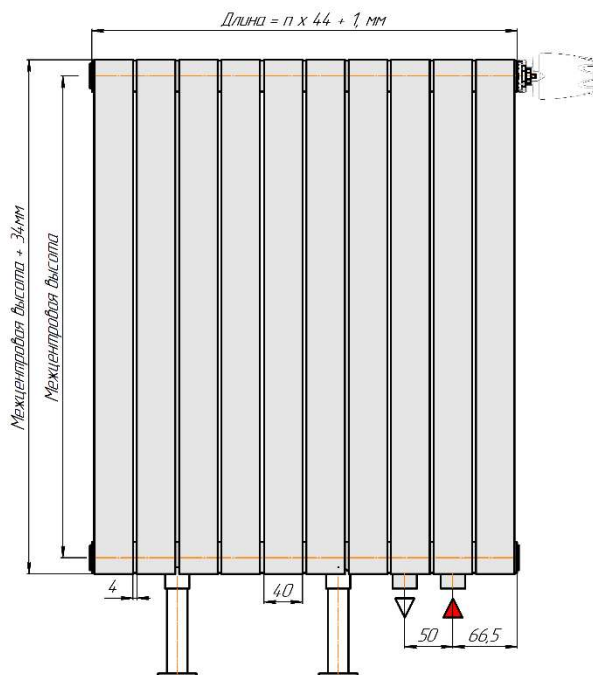

Радиаторы "Соло В", монтажная схема

Соло В 1

Соло В 2

Соло В 1нв

Соло В 2нв

Соло В 1

Соло В 2

Радиаторы "Соло В нп прав", монтажная схема левостороннее подключение - зеркально.

Соло В 1 нп

Соло В 2 нп

Присоединительная резьба G 1/2" внутр.

Соло В 1 нп нв

Соло В 2 нп нв

Присоединительная резьба G 1/2" внутр.

Соло В 1 нп

Соло В 2 нп

# Радиаторы "Соло Г", монтажная схема

Соло Г 1

Соло Г 2

Соло Г 2

Соло Г 1 нв

Соло Г 2 нв

Соло Г 1 нв

Соло Г 2 нв