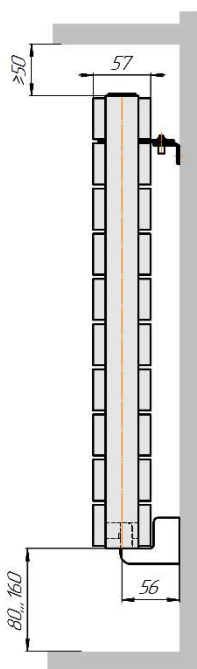

Радиаторы "Соло В", монтажная схема

Соло В 1

Соло В 2

Соло В 1нв

Соло В 2нв

Соло В 1

Соло В 2

Радиаторы "Соло В нп прав", монтажная схема левостороннее подключение - зеркально.

Соло В 1 нп

Соло В 2 нп

Присоединительная резьба G 1/2" внутр.

Соло В 1 нп нв

Соло В 2 нп нв

Присоединительная резьба G 1/2" внутр.

Соло В 1 нп

Соло В 2 нп

# Радиаторы "Соло Г", монтажная схема

Соло Г 1

Соло Г 2

Соло Г 2

Соло Г 1 нв

Соло Г 2 нв

Соло Г 1 нв

Соло Г 2 нв