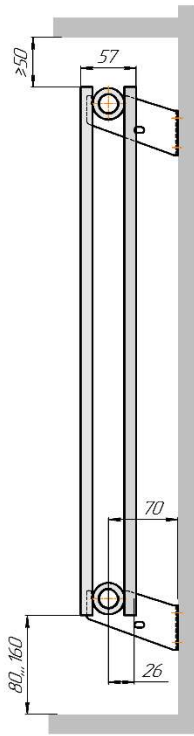

Радиаторы "Соло В", монтажная схема

Соло В 1

Соло В 2

Соло В 1нв

Соло В 2нв

Соло В 1

Соло В 2

Радиаторы "Соло В нп прав", монтажная схема левостороннее подключение - зеркально.

Соло В 1 нп

Соло В 2 нп

Присоединительная резьба G 1/2" внутр.

Соло В 1 нп нв

Соло В 2 нп нв

Присоединительная резьба G 1/2" внутр.

Соло В 1 нп

Соло В 2 нп

# Радиаторы "Соло Г", монтажная схема

Соло Г 1

Соло Г 2

Соло Г 2

Соло Г 1 нв

Соло Г 2 нв

Соло Г 1 нв

Соло Г 2 нв