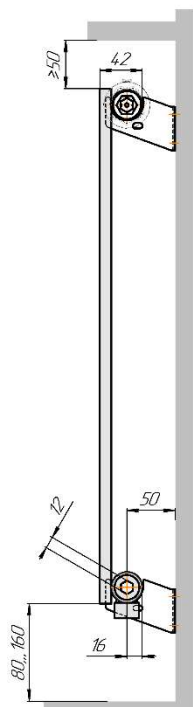

Радиаторы "Соло В", монтажная схема

Соло В 1

Соло В 2

Соло В 1нв

Соло В 2нв

Соло В 1

Соло В 2

Радиаторы "Соло В нп прав", монтажная схема левостороннее подключение - зеркально.

Соло В 1 нп

Соло В 2 нп

Присоединительная резьба G 1/2" внутр.

Соло В 1 нп нв

Соло В 2 нп нв

Присоединительная резьба G 1/2" внутр.

Соло В 1 нп

Соло В 2 нп

# Радиаторы "Соло Г", монтажная схема

Соло Г 1

Соло Г 2

Соло Г 2

Соло Г 1 нв

Соло Г 2 нв

Соло Г 1 нв

Соло Г 2 нв