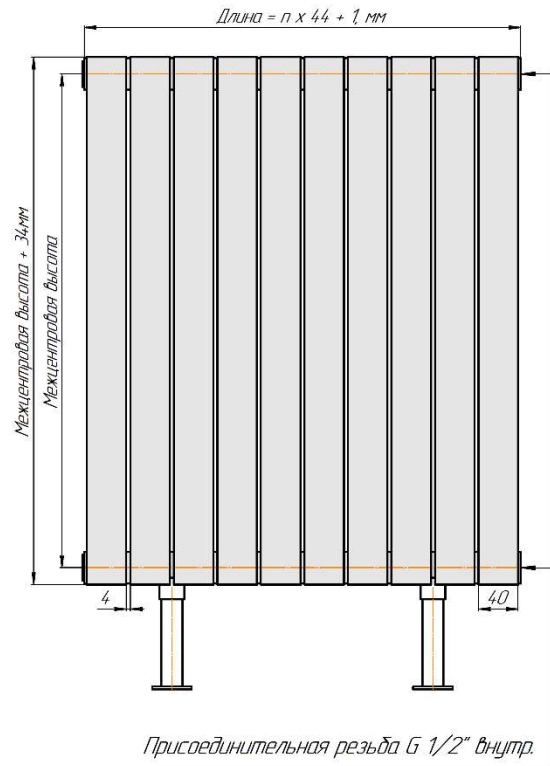

Радиаторы "Соло В", монтажная схема

Соло В 1

Соло В 2

Соло В 1нв

Соло В 2нв

Соло В 1

Соло В 2

Радиаторы "Соло В нп прав", монтажная схема левостороннее подключение - зеркально.

Соло В 1 нп

Соло В 2 нп

Присоединительная резьба G 1/2" внутр.

Соло В 1 нп нв

Соло В 2 нп нв

Присоединительная резьба G 1/2" внутр.

Соло В 1 нп

Соло В 2 нп