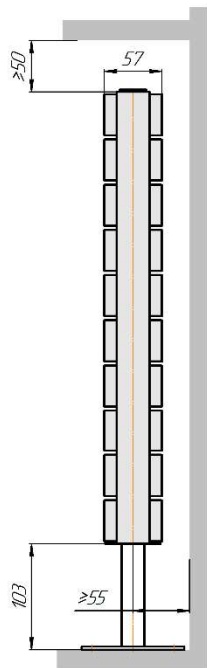

Радиаторы "Соло В", монтажная схема

Соло В 1

Соло В 2

Соло В 1нв

Соло В 2нв

Соло В 1

Соло В 2

Радиаторы "Соло В нп прав", монтажная схема левостороннее подключение - зеркально.

Соло В 1 нп

Соло В 2 нп

Присоединительная резьба G 1/2" внутр.

Соло В 1 нп нв

Соло В 2 нп нв

Присоединительная резьба G 1/2" внутр.

Соло В 1 нп

Соло В 2 нп

# Радиаторы "Соло Г", монтажная схема

Соло Г 1

Соло Г 2

Соло Г 2

Соло Г 1 нв

Соло Г 2 нв

Соло Г 1 нв

Соло Г 2 нв