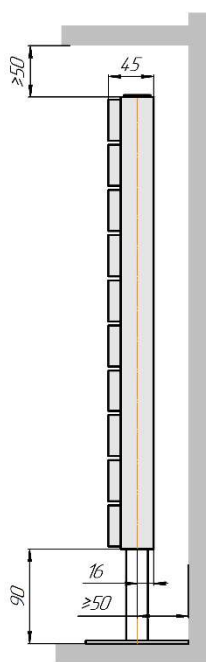

Радиаторы "Соло В", монтажная схема

Соло В 1

Соло В 2

Соло В 1нв

Соло В 2нв

Соло В 1

Соло В 2

Радиаторы "Соло В нп прав", монтажная схема левостороннее подключение - зеркально.

Соло В 1 нп

Соло В 2 нп

Присоединительная резьба G 1/2" внутр.

Соло В 1 нп нв

Соло В 2 нп нв

Присоединительная резьба G 1/2" внутр.

Соло В 1 нп

Соло В 2 нп

# Радиаторы "Соло Г", монтажная схема

Соло Г 1

Соло Г 2

Соло Г 2

Соло Г 1 нв

Соло Г 2 нв

Соло Г 1 нв

Соло Г 2 нв