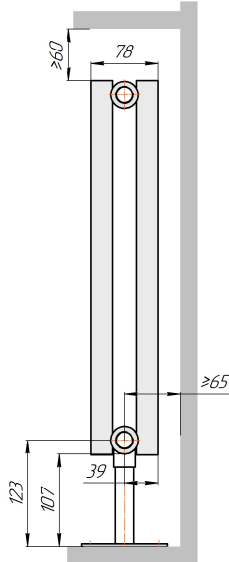

Радиатор Гармония A25 N, боковое подключение, монтажная схема

Гармония A25 N 1

Гармония A25 N 2

Гармония A25 N 1 нв

Гармония A25 N 2 нв

Гармония A25 N 1

Гармония A25 N 2

Радиатор с нижним подключением "Гармония А25 N нп прав", монтажная схема (левостороннее нижнее подключение - зеркально)

Гармония А25 N 1 нп

Гармония А25 N 2 нп

Гармония А25 N 1 нп нв

Гармония А25 N 2 нп нв

Гармония А25 N 1 нп

Гармония А25 N 2 нп