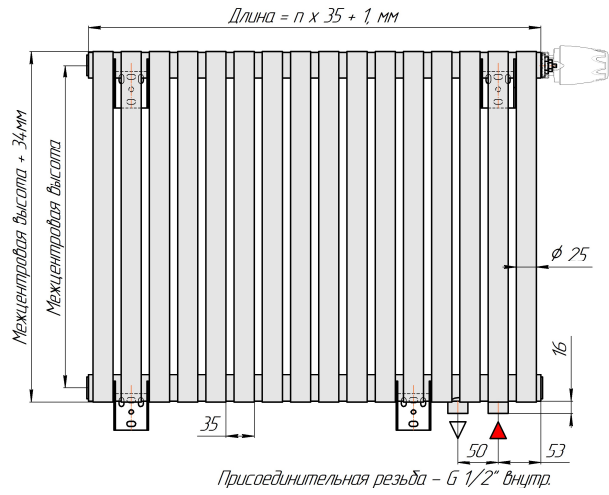

Радиатор Гармония A25 N, боковое подключение, монтажная схема

Гармония A25 N 1

Гармония A25 N 2

Гармония A25 N 1 нв

Гармония A25 N 2 нв

Гармония A25 N 1

Гармония A25 N 2

Радиатор с нижним подключением "Гармония А25 N нп прав", монтажная схема (левостороннее нижнее подключение - зеркально)

Гармония А25 N 1 нп

Гармония А25 N 2 нп

Гармония А25 N 1 нп нв

Гармония А25 N 2 нп нв

Гармония А25 N 1 нп

Гармония А25 N 2 нп