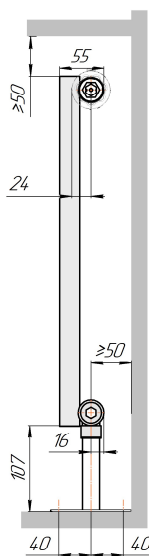

Радиатор Гармония A25 N, боковое подключение, монтажная схема

Гармония A25 N 1

Гармония A25 N 2

Гармония A25 N 1 нв

Гармония A25 N 2 нв

Гармония A25 N 1

Гармония A25 N 2

Радиатор с нижним подключением "Гармония А25 N нп прав", монтажная схема (левостороннее нижнее подключение - зеркально)

Гармония А25 N 1 нп

Гармония А25 N 2 нп

Гармония А25 N 1 нп нв

Гармония А25 N 2 нп нв

Гармония А25 N 1 нп

Гармония А25 N 2 нп