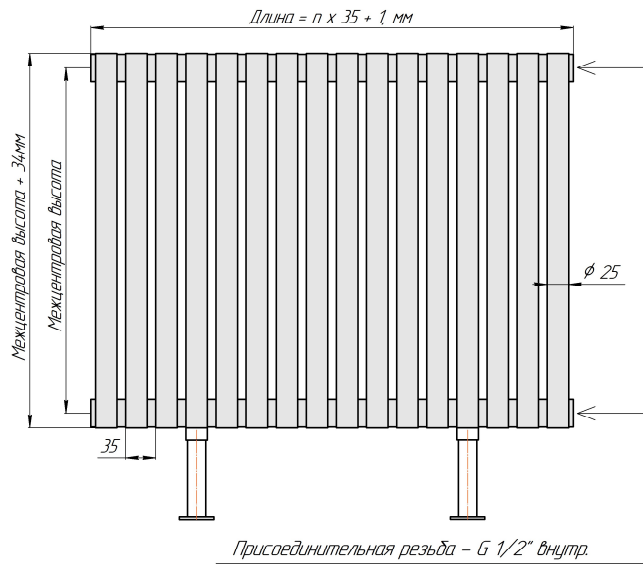

Радиатор Гармония A25 N, боковое подключение, монтажная схема

Гармония A25 N 1

Гармония A25 N 2

Гармония A25 N 1 нв

Гармония A25 N 2 нв

Гармония A25 N 1

Гармония A25 N 2

Радиатор с нижним подключением "Гармония А25 N нп прав", монтажная схема (левостороннее нижнее подключение - зеркально)