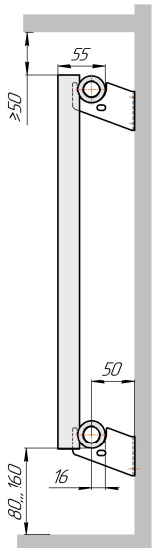

Радиатор Гармония A25 N, боковое подключение, монтажная схема

Гармония A25 N 1

Гармония A25 N 2

Гармония A25 N 1 нв

Гармония A25 N 2 нв

Гармония A25 N 1

Гармония A25 N 2

Радиатор с нижним подключением "Гармония А25 N нп прав", монтажная схема (левостороннее нижнее подключение - зеркально)

Гармония А25 N 1 нп

Гармония А25 N 2 нп

Гармония А25 N 1 нп нв

Гармония А25 N 2 нп нв

Гармония А25 N 1 нп

Гармония А25 N 2 нп