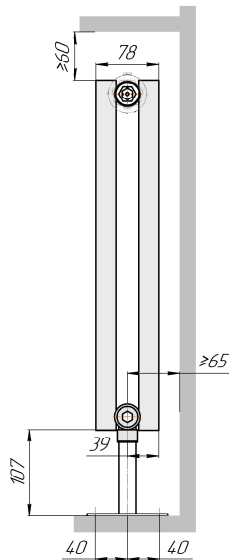

Радиатор Гармония A25 N, боковое подключение, монтажная схема

Гармония A25 N 1

Гармония A25 N 2

Гармония A25 N 1 нв

Гармония A25 N 2 нв

Гармония A25 N 1

Гармония A25 N 2

Радиатор с нижним подключением "Гармония А25 N нп прав", монтажная схема (левостороннее нижнее подключение - зеркально)

Гармония А25 N 1 нп

Гармония А25 N 2 нп

Гармония А25 N 1 нп нв

Гармония А25 N 2 нп нв

Гармония А25 N 1 нп

Гармония А25 N 2 нп