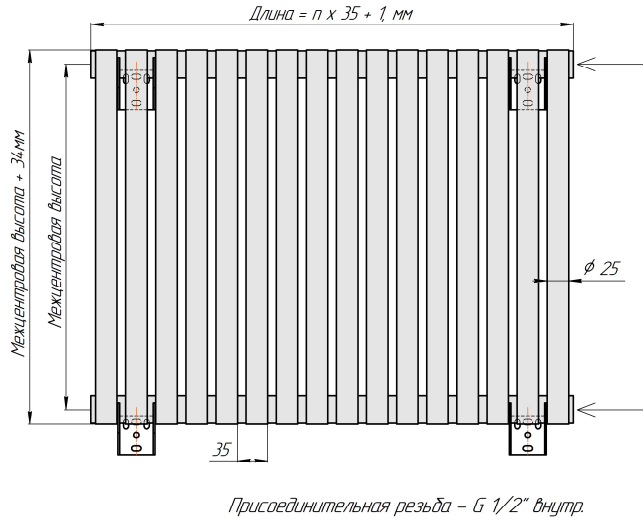

Радиатор Гармония A25 N, боковое подключение, монтажная схема

Гармония A25 N 1

Гармония A25 N 2

Гармония A25 N 1 нв

Гармония A25 N 2 нв

Гармония A25 N 1

Гармония A25 N 2

Радиатор с нижним подключением "Гармония А25 N нп прав", монтажная схема (левостороннее нижнее подключение - зеркально)

Гармония А25 N 1 нп

Гармония А25 N 2 нп

Гармония А25 N 1 нп нв

Гармония А25 N 2 нп нв

Гармония А25 N 1 нп

Гармония А25 N 2 нп