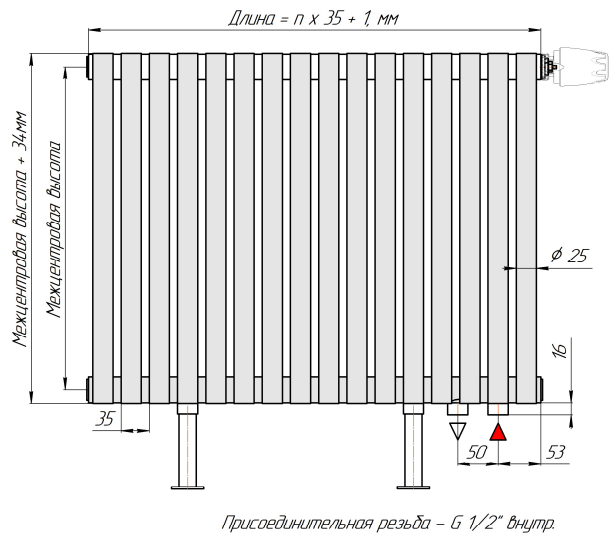

Радиатор Гармония A25 N, боковое подключение, монтажная схема

Гармония A25 N 1

Гармония A25 N 2

Гармония A25 N 1 нв

Гармония A25 N 2 нв

Гармония A25 N 1

Гармония A25 N 2

Радиатор с нижним подключением "Гармония А25 N нп прав", монтажная схема (левостороннее нижнее подключение - зеркально)

Гармония А25 N 1 нп

Гармония А25 N 2 нп

Гармония А25 N 1 нп нв

Гармония А25 N 2 нп нв

Гармония А25 N 1 нп

Гармония А25 N 2 нп