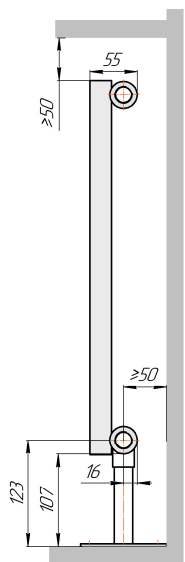

Радиатор Гармония A25 N, боковое подключение, монтажная схема

Гармония A25 N 1

Гармония A25 N 2

Гармония A25 N 1 нв

Гармония A25 N 2 нв

Гармония A25 N 1

Гармония A25 N 2

Радиатор с нижним подключением "Гармония А25 N нп прав", монтажная схема (левостороннее нижнее подключение - зеркально)

Гармония А25 N 1 нп

Гармония А25 N 2 нп

Гармония А25 N 1 нп нв

Гармония А25 N 2 нп нв

Гармония А25 N 1 нп

Гармония А25 N 2 нп