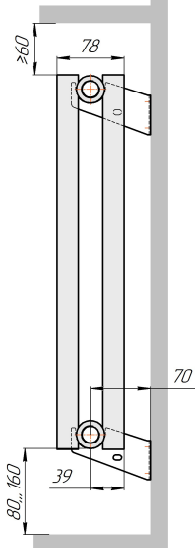

Радиатор Гармония A25 N, боковое подключение, монтажная схема

Гармония A25 N 1

Гармония A25 N 2

Гармония A25 N 1 нв

Гармония A25 N 2 нв

Гармония A25 N 1

Гармония A25 N 2

Радиатор с нижним подключением "Гармония А25 N нп прав", монтажная схема (левостороннее нижнее подключение - зеркально)

Гармония А25 N 1 нп

Гармония А25 N 2 нп

Гармония А25 N 1 нп нв

Гармония А25 N 2 нп нв

Гармония А25 N 1 нп

Гармония А25 N 2 нп