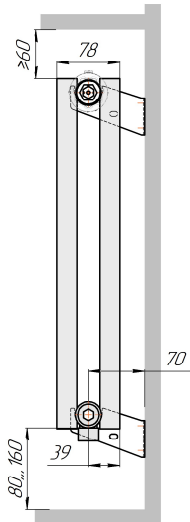

Радиатор Гармония A25 N, боковое подключение, монтажная схема

Гармония A25 N 1

Гармония A25 N 2

Гармония A25 N 1 нв

Гармония A25 N 2 нв

Гармония A25 N 1

Гармония A25 N 2

Радиатор с нижним подключением "Гармония А25 N нп прав", монтажная схема (левостороннее нижнее подключение - зеркально)

Гармония А25 N 1 нп

Гармония А25 N 2 нп

Гармония А25 N 1 нп нв

Гармония А25 N 2 нп нв

Гармония А25 N 1 нп

Гармония А25 N 2 нп