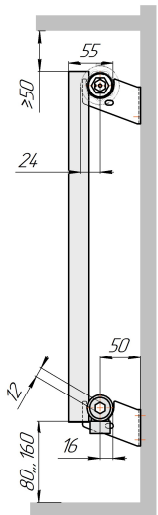

Радиатор Гармония A25 N, боковое подключение, монтажная схема

Гармония A25 N 1

Гармония A25 N 2

Гармония A25 N 1 нв

Гармония A25 N 2 нв

Гармония A25 N 1

Гармония A25 N 2

Радиатор с нижним подключением "Гармония А25 N нп прав", монтажная схема (левостороннее нижнее подключение - зеркально)

Гармония А25 N 1 нп

Гармония А25 N 2 нп

Гармония А25 N 1 нп нв

Гармония А25 N 2 нп нв

Гармония А25 N 1 нп

Гармония А25 N 2 нп